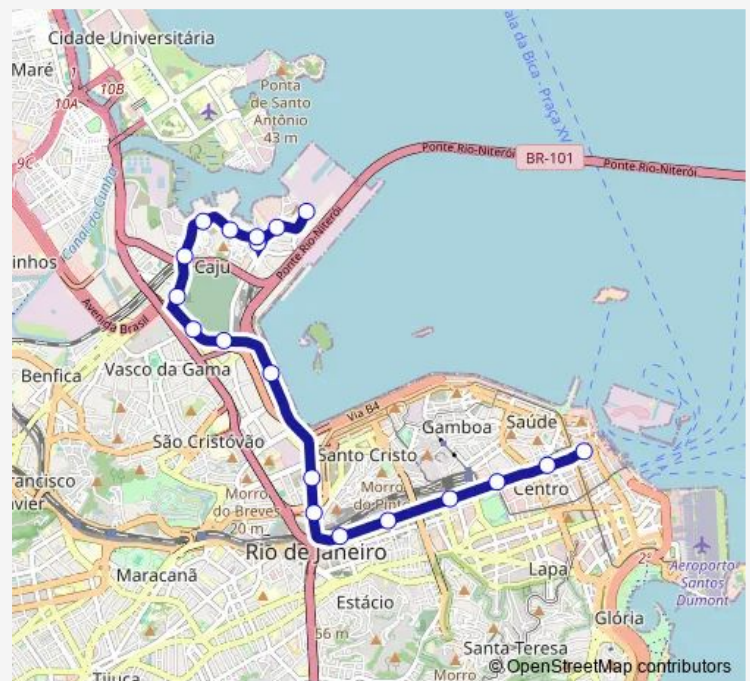

Friday 00:00

Saturday 00:00

Sunday 00:00

Route info

Direction: Ponto Final: Caju : General Sampaio

Stops: 20

Trip Duration: 0 hour 36 min

210 — Caju - Candelária

BRS 1,2,3: Praça Onze

BRS 1,3,5: Cidade Nova

Geógrafo Milton Santos : Linhas Municipais via Av. Brasil

GRES Unidos da Tijuca : Pista Central

Almirante Mariath (Portão 24) : Linhas Municipais

Monsenhor Manuel Gomes