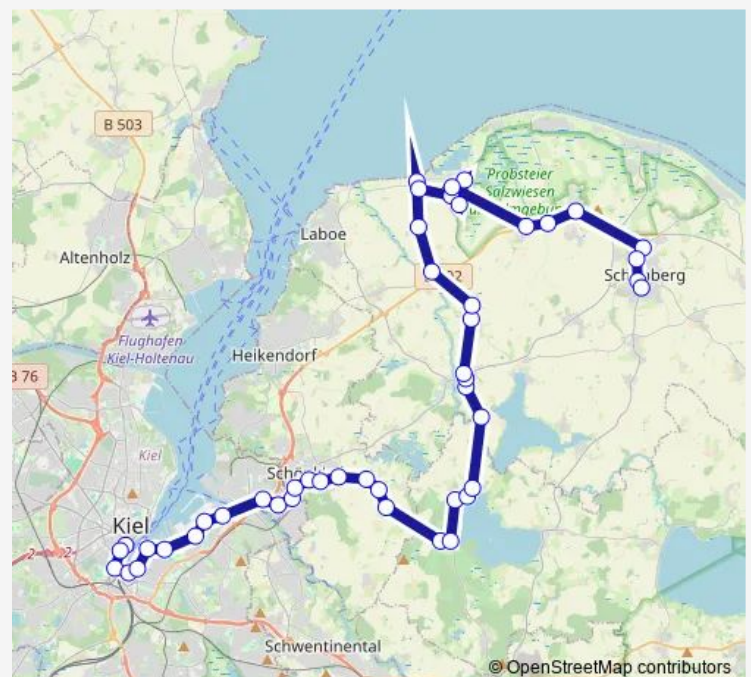

Dobersdorf Dorfstraße

Dobersdorf Schönkirchener Straße

Schönkirchen Abzw. Flüggendorf

Schönkirchen Friedrichsberg Abzw.

Schönkirchen-Schönhorst Dorf

Schönkirchen Amboßweg

Schönkirchen Am Dorfteich

Schönkirchen Augustental

Saturday —

Sunday —

Route info

Direction: Schönberg(Holst) Probstei Museum

Stops: 34

Trip Duration: 0 hour 54 min

Schönkirchen Steinbergskamp

Schönkirchen-Oppendorf Kätnersredder

Kiel Schönkirchener Straße

Kiel Seefischmarkt

Kiel Ellerbeker Markt

Kiel Franziusallee

Kiel Hdw

Kiel Norwegenkai

Kiel KVG-Betriebshof Werftstraße

Kiel Gablenzstraße (Hörnbad)