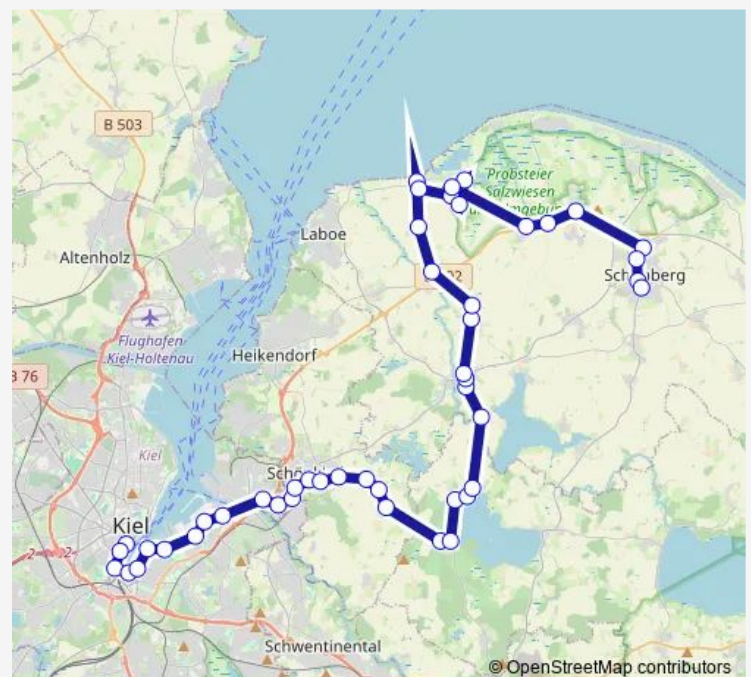

### Route schedule

Schönberg(Holst) Probstei Museum — Kiel Zob

Monday 06:35-07:45

Tuesday 06:35-07:45

Wednesday 06:35-07:45

Thursday 06:35-07:45

Friday 06:35-07:45

Saturday —

### Route info

Direction: Schönberg(Holst) Probstei Museum

Stops: 38

Trip Duration: 0 hour 59 min

Schönkirchen Amboßweg

Schönkirchen Am Dorfteich

Schönkirchen Augustental

Schönkirchen Steckenberg