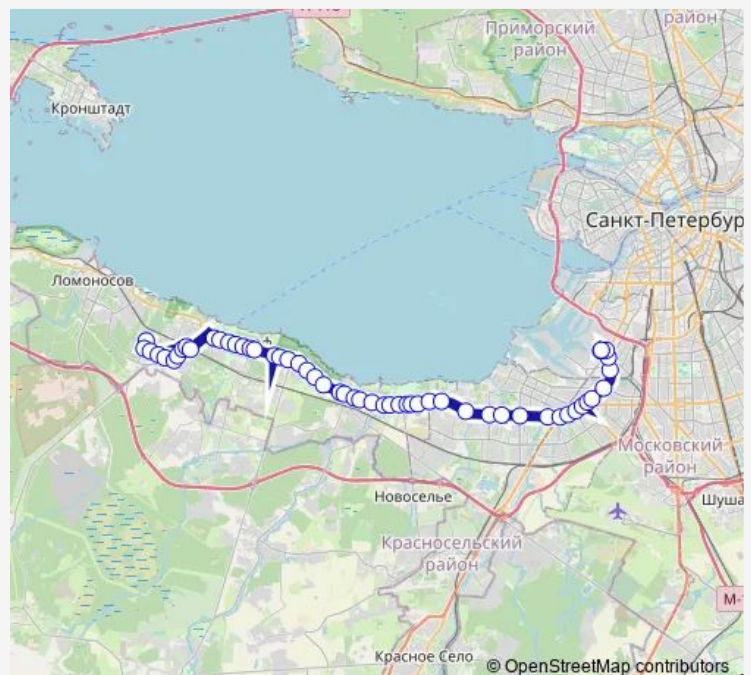

ж.-д. ст. Старый Петергоф

Железнодорожный Переезд

Фабричная ул.

Мастеровой пер.

Разводная ул.

Фонтаны

Константиновская ул., Николаевская Больница

ул. Аврова

Музей Дворцовая Телеграфная Станция

Александрия

Знаменка, Мостовая ул.

Ропшинское шоссе

Route schedule

г. Петергоф, Университет — а.с. Кировский Завод, Посадки И Высадки Нет

Monday	06:00-23:30
Tuesday	06:00-23:30
Wednesday	06:00-23:30
Thursday	06:00-23:30
Friday	06:00-23:30
Saturday	06:00-23:30
Sunday	06:00-23:30

Route info

Direction: г. Петергоф, Университет

Stops: 54

Trip Duration: 1 hour 15 min

■ 210 — Санкт-Петербург, а.с. Кировский Завод - г. Петергоф, Университет

BusMaps

Морской пер.

Шуваловка, ул. Макарова

Direction: а.с. Кировский Завод, Посадки И Высадки Нет

Stops: 52

Trip Duration: 1 hour 14 min

ул. Гоголя

Кропоткинская ул.

Нагорная ул.

ул. Крылова

Гофмейстерская ул.