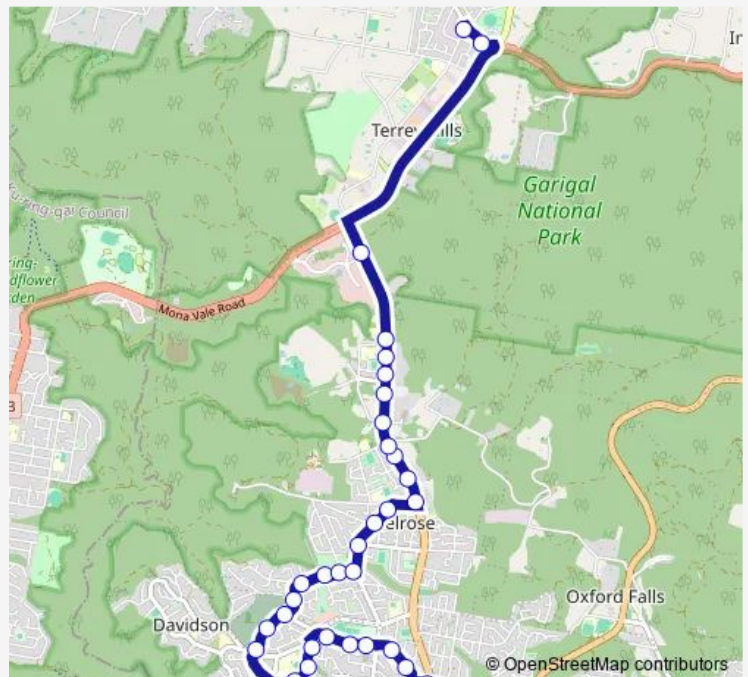

School Bus 210 The Forest HS to Myroo Rd after Booralie Rd via Davidson Hs

[Go to website](#)

**Direction**

The Forest High School, Frenchs Forest Rd, Stand A — Myoora Rd At Booralie Rd

33 stops

[Open route schedule](#)

Haigh Av Before Wanniti Rd

Haigh Av At Camira Cl

Haigh Av At Elm Av

Haigh Av At Pringle Av

Pringle Av Opp Hews Pde

Pringle Av At Windrush Av

Route schedule

The Forest High School, Frenchs Forest Rd, Stand A — Myoora Rd At Booralie Rd

Direction: The Forest High School, Frenchs Forest Rd, Stand A

Stops: 33

Trip Duration: 0 hour 28 min

210 — The Forest HS to Myroo Rd after Booralie Rd via Davidson Hs **BusMaps**

Ralston Av Shops, Pringle Av