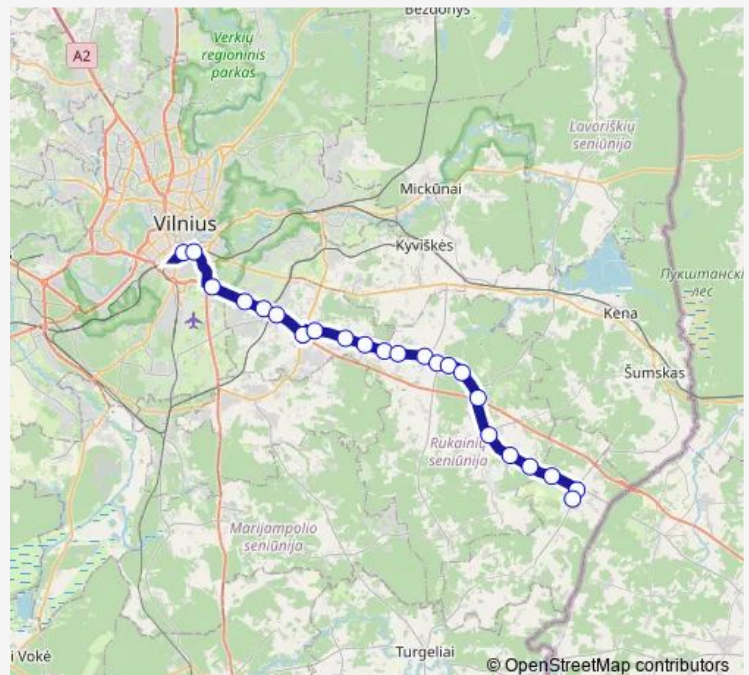

Bus 210 Vilnius (AS) - Medininkai per Rukainius[Go to website](#)**Direction**

Žirnių st. — Medininkų st.

3 stops

[Open route schedule](#)

Žirnių st.

Nemėžis

Medininkų st.

Route schedule

Žirnių st. — Medininkų st.

Monday	05:25
Tuesday	05:25
Wednesday	05:25
Thursday	05:25
Friday	05:25
Saturday	05:25
Sunday	05:25

Route info

Direction: Žirnių st.

Stops: 3

Trip Duration: 0 hour 35 min

■ 210 — Vilnius (AS) - Medininkai per Rukainius

Direction

Medininkų st. — Vilniaus autobusų stotis

23 stops

[Open route schedule](#)

Medininkų st.

Medininkai

Juozapinė

Naujasėdžiai

Thursday 11:20

Friday 11:20

Saturday —

Sunday —

Route info

Direction: Medininkų st.

Stops: 23

Trip Duration: 0 hour 45 min