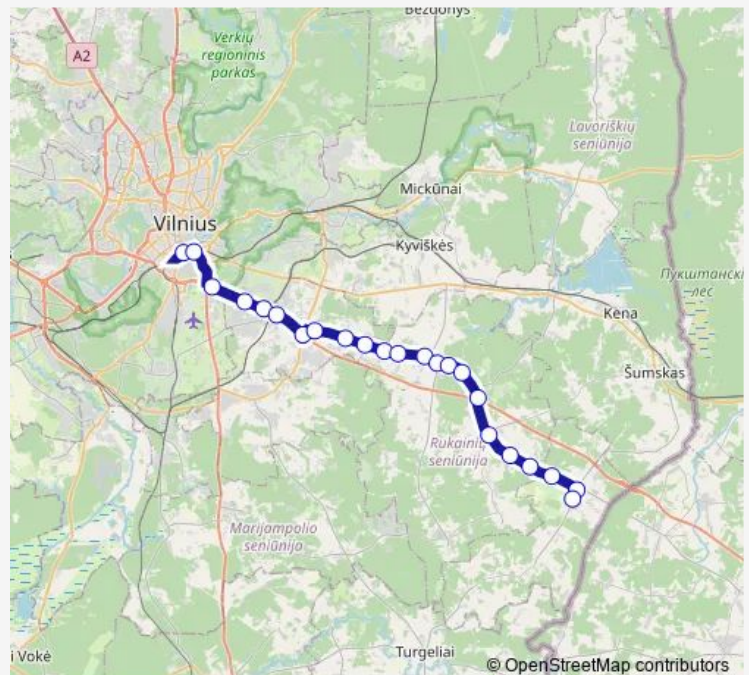

**Bus 210 Vilnius (AS) - Medininkai per Rukainius**[Go to website](#)**Direction**

Žirnių st. — Medininkų st.

3 stops

[Open route schedule](#)

Žirnių st.

Nemėžis

Medininkų st.

**Route schedule**

Žirnių st. — Medininkų st.

Monday	05:25
Tuesday	05:25
Wednesday	05:25
Thursday	05:25
Friday	05:25
Saturday	05:25
Sunday	05:25

**Route info**

Direction: Žirnių st.

Stops: 3

Trip Duration: 0 hour 35 min

■ 210 — Vilnius (AS) - Medininkai per Rukainius

## Direction

Medininkų st. — Vilniaus autobusų stotis

23 stops

[Open route schedule](#)

Medininkų st.

Medininkai

Juozapinė

Naujasėdžiai

## Route info

Direction: Medininkų st.

Stops: 23

Trip Duration: 0 hour 45 min