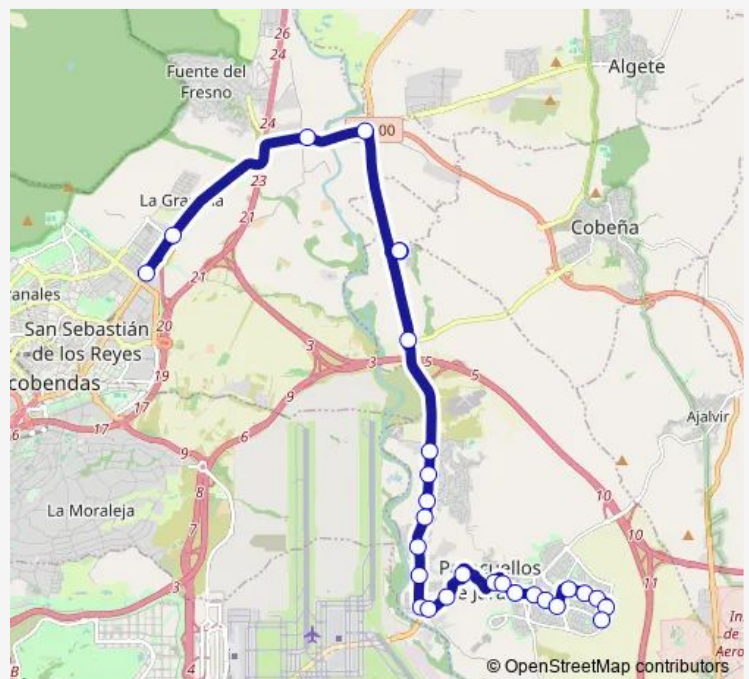

### Direction

Av.Circunvalación-Av.Charcos — Pºeuropa-Hospital Infanta Sofía

26 stops

[Open route schedule](#)

Av.Circunvalación-Av.Charcos

Av.Circunvalación-Ntra.Sra.De Belvís

Av.Juan Pablo II-LOS Andes

Av.Juan Pablo II-Av.Valdediego

### Route schedule

Av.Circunvalación-Av.Charcos — Pºeuropa-Hospital Infanta Sofía

Monday 04:30-20:55

Tuesday 04:30-20:55

Wednesday 04:30-20:55

Thursday 04:30-20:55

Friday 04:30-20:55

Saturday 04:30-20:55

### Route info

Direction: Av.Circunvalación-Av.Charcos

Stops: 26

Trip Duration: 0 hour 38 min

210 — S. S. DE LOS Reyes (Hospital)-Paracuellos DE Jarama

Belvis DE Jarama-Mayor

Belvis DE Jarama-Mayor

Ctra-M100-EL Casetón

## Route info

Direction: Pºeuropa-Hospital Infanta Sofía

Stops: 28

Trip Duration: 0 hour 40 min

Av.Juan Pablo II-Av.Valdediego

Av.Juan Pablo II-Santiago Apóstol

Av.Circunvalación-Ntra.Sra.De Belvís

Av.Circunvalación-Av.Charcos