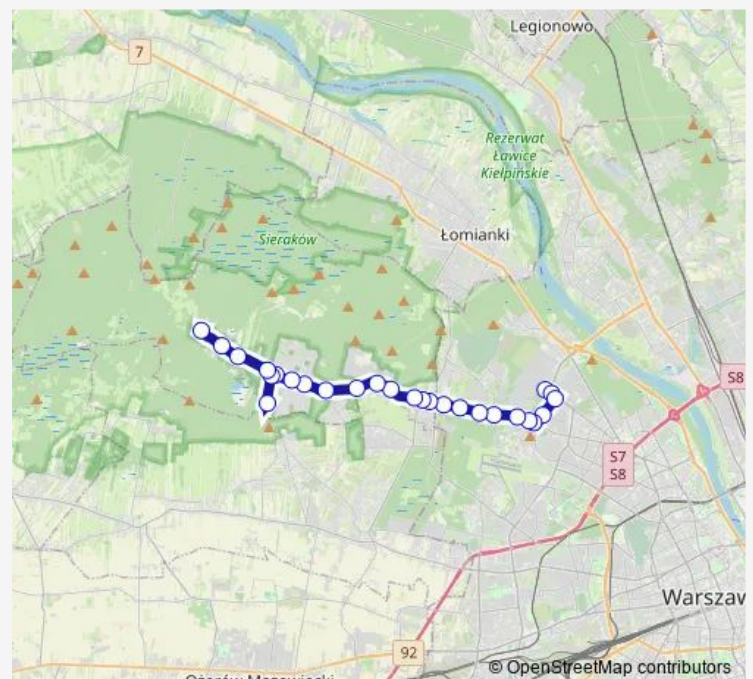

Popielea 01

Route schedule

Truskaw Skibińskiego 01 — Metro Młociny 19

Monday 04:20-23:54

Tuesday 04:20-23:54

Wednesday 04:20-23:54

Thursday 04:20-23:54

Friday 04:20-23:54

Saturday 05:01-00:04⁺¹

Sunday 04:50-23:50

Route info

Direction: Truskaw Skibińskiego 01

Stops: 26

Trip Duration: 0 hour 34 min

Bogusławskiego 08

Tołstoja 02

Sokratesa 04

Metro Młociny 04

Metro Młociny 19

Direction

Metro Młociny 19 — Truskaw Skibińskiego 01

27 stops

[Open route schedule](#)

Metro Młociny 19

Metro Młociny 01

Sokratesa 01

Tołstoja 01

Bogusławskiego 02

Popiela 02

Tytułowa 02

Chabrowa 02

Księżycowa 02