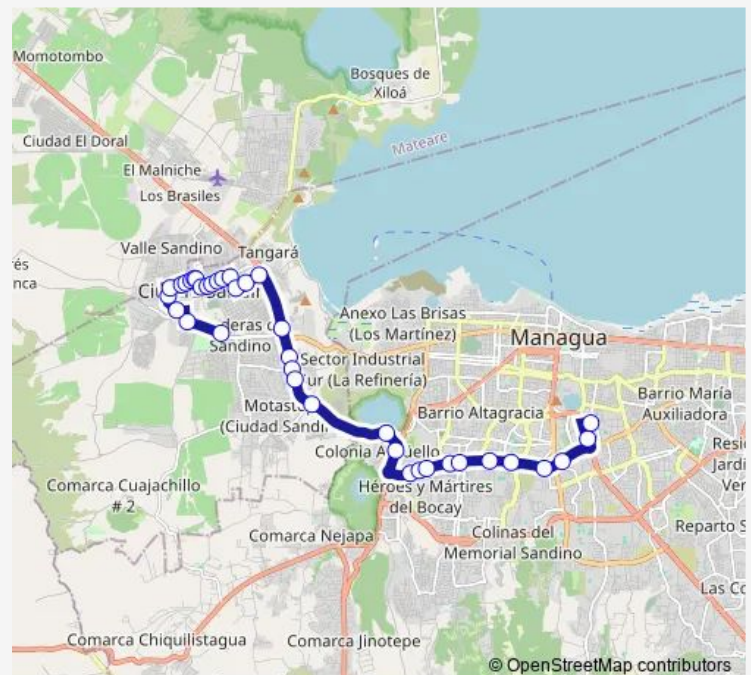

Bus 210 Ruta 210

[Go to website](#)

Direction

Villa Nueva — Serrano

37 stops

[Open route schedule](#)

Villa Nueva

Santa Eduvigis

Entrada a Ciudad Sandino

Cuesta El Plomo Norte

Chilamate

Route schedule

Villa Nueva — Serrano

Monday 06:00-20:45

Tuesday 06:00-20:45

Wednesday 06:00-20:45

Thursday 06:00-20:45

Friday 06:00-20:45

Saturday 06:00-20:15

Sunday 06:00-20:15

Route info

Direction: Villa Nueva

Stops: 37

Trip Duration: 1 hour 15 min

Rotonda Rubén Darío

Serrano

Direction

Serrano — Villa Nueva

40 stops

[Open route schedule](#)

Serrano

Costado El Sol