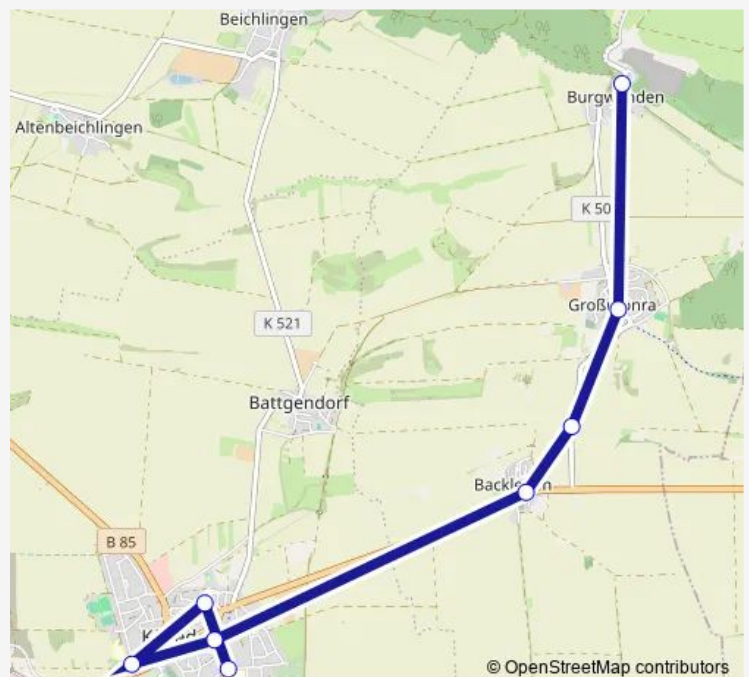

Bus 210

[Go to website](#)

Direction

Kölleda, Regelschule — Burgwenden

8 stops

[Open route schedule](#)

Kölleda, Regelschule

Kölleda, Grundschule

Kölleda, Gymnasium

Kölleda, Roßplatz

Backleben

Backleben, Feldmühle

Großmonra

Burgwenden

Route schedule

Kölleda, Regelschule — Burgwenden

Monday 06:42-16:00

Tuesday 06:42-16:00

Wednesday 06:42-16:00

Thursday 06:42-16:00

Friday 06:42-16:00

Saturday 10:56-16:25

Sunday —

Route info

Direction: Kölleda, Regelschule

Stops: 8

Trip Duration: 0 hour 25 min

Direction

Burgwenden — Sömmerda, Busbahnhof

13 stops

[Open route schedule](#)

Burgwenden