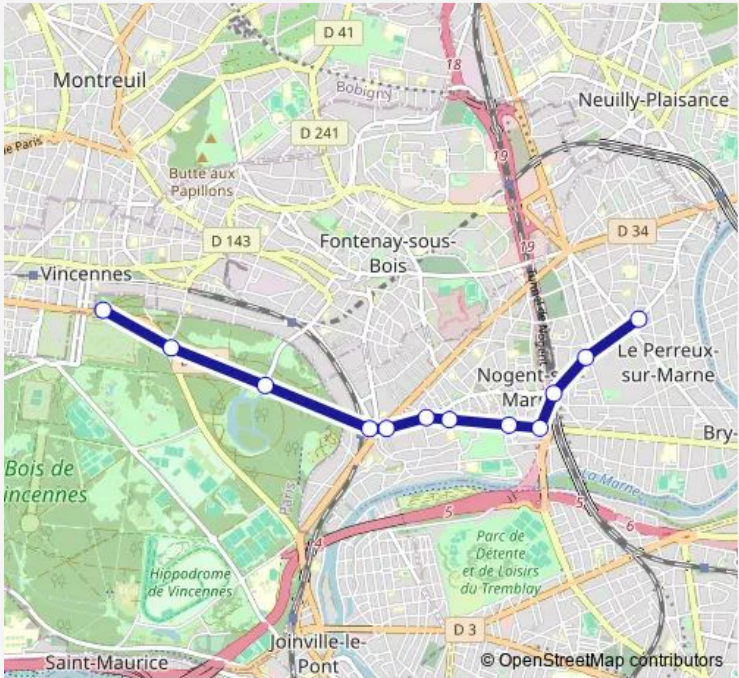

Bus 210 ((Ledru-Rollin) <-> Ledru-Rollin - General DE Gaulle) - Aller

[Go to website](#)

Direction
 Chateau DE Vincennes — Ledru-Rollin - General DE Gaulle
 12 stops
[Open route schedule](#)

- Chateau DE Vincennes
- Tremblay - Pepiniere
- Porte Jaune
- Nogent-SUR-Marne RER - Pierre Semard
- Place DU General Leclerc
- RUE DE Beaute
- Sous-Prefecture - Jules Ferry
- RUE DU Port
- Viaduc
- Nogent-LE-Perreux Rer
- LE Parc
- Ledru-Rollin - General DE Gaulle

Route schedule
 Chateau DE Vincennes — Ledru-Rollin - General DE Gaulle

Monday	19:40-21:30
Tuesday	—
Wednesday	19:40-21:30
Thursday	19:40-21:30
Friday	—
Saturday	19:40-21:30
Sunday	19:40-21:30

Route info
 Direction: Chateau DE Vincennes
 Stops: 12
 Trip Duration: 0 hour 18 min