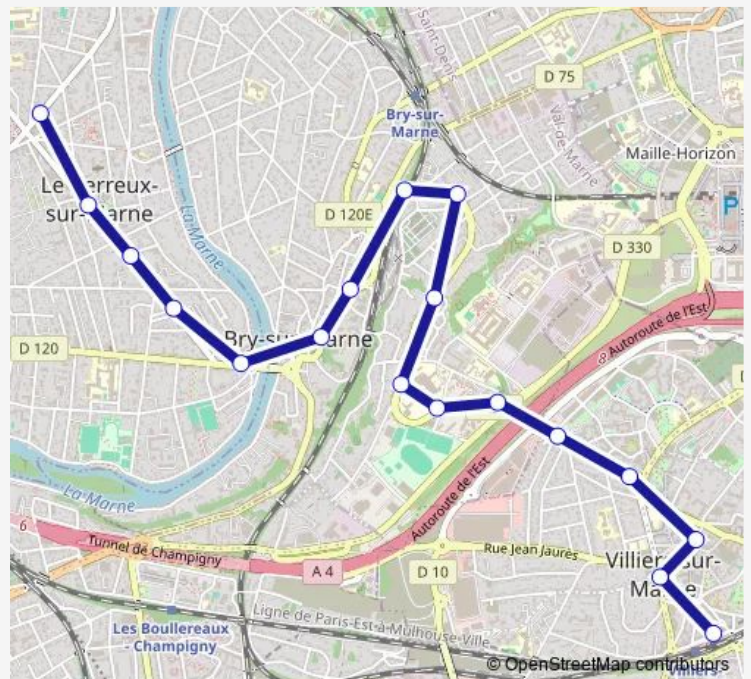

Bus 210 (Ledru-Rollin - General DE Gaulle <-> (Villiers SUR Marne RER)) - Retour

[Go to website](#)

Direction

Villiers-SUR-Marne - LE Plessis-Trevisé Rer — Ledru-Rollin - General DE Gaulle

18 stops

[Open route schedule](#)

Docteur Armand Brillard

Chemin DES Moines

Cimetiere - Funerarium DE Bry

RUE DU 4eme Zouave

Mairie DE BRY-SUR-Marne

Marechal Joffre - Pont DE Bry

Place Beaufranchet

Montaigne

Mairie DU Perreux-SUR-Marne

Ledru-Rollin - General DE Gaulle

Route schedule

Villiers-SUR-Marne - LE Plessis-Trevisé Rer — Ledru-Rollin - General DE Gaulle

Monday	19:45-21:56
Tuesday	19:45-21:56
Wednesday	19:45-21:56
Thursday	19:45-21:56
Friday	19:45-21:56
Saturday	18:28-21:47
Sunday	21:37

Route info

Direction: Villiers-SUR-Marne - LE Plessis-Trevisé Rer

Stops: 18

Trip Duration: 0 hour 22 min

210 — (Ledru-Rollin - General DE Gaulle <-> (Villiers SUR Marne RER)) - Retour

210 Bus time schedules and route maps are available in an offline PDF at busmaps.com. Use the busmaps.com website to see live bus times, train schedule or subway schedule, and step-by-step directions for all public transit in Bry-sur-Marne