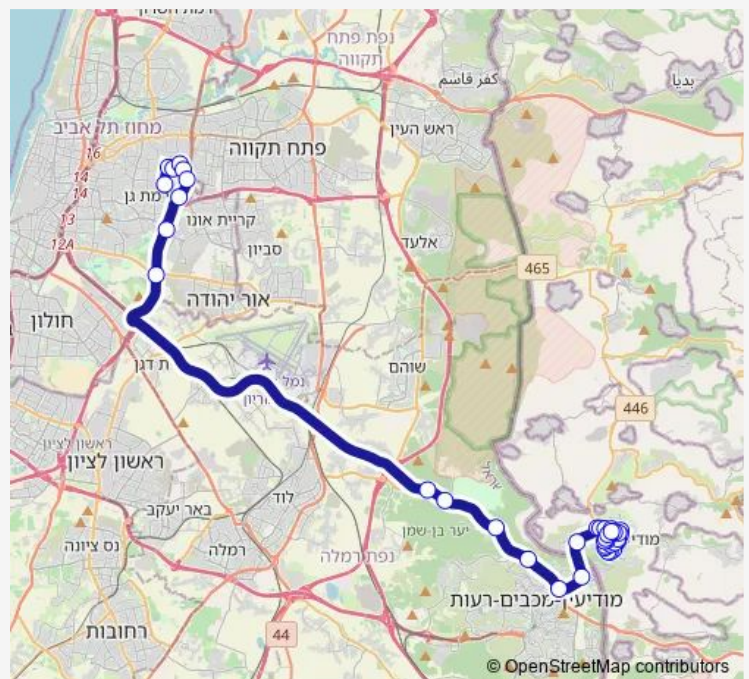

צומת מתקן אדם

צומת מבוא מודיעין

כביש 443/יהודה המכבי

צומת שילת

צומת לפיד צפון

צומת חשמונאים צפון

שדרות בית הלל/כניסה לעיר

מסוף עירוני/שדרות בית הלל

Thursday —

Friday

13:50-14:05

Saturday

19:30-19:50

Sunday —

Route info

Direction: בית העלמין/חזון אי"ש

Stops: 41

Trip Duration: 0 hour 52 min

■ בית העלמין/חזון אי"ש-בני ברק->משך חוכמה ז- מודיעין עילית-23

BusMaps

חפץ חיים/שדי חמד

מסילת יוסף א

מסילת יוסף ב

מסילת יוסף/מרומי שדה