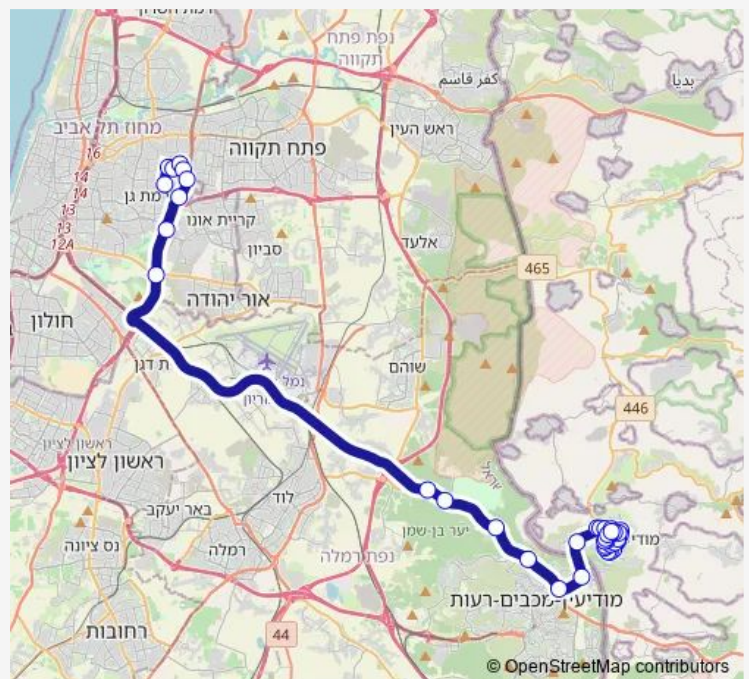

צומת מתקן אדם

צומת מבוא מודיעים

כביש 443/יהודה המכבי

צומת שילת

צומת לפיד צפון

צומת חשמונאים צפון

שדרות בית הלל/כניסה לעיר

מסוף עירוני/שדרות בית הלל

18:50-19:30

Sunday

—

Route info

Direction: בית העלמין/חזון אי"ש

Stops: 41

Trip Duration: 0 hour 52 min

■ 210 — בית העלמין/חזון אי"ש-בני ברק->משך חוכמה ז- מודיעין עילית-23

BusMaps

חפץ חיים/שדי חמד

מסילת יוסף א

מסילת יוסף ב

מסילת יוסף/מרומי שדה

מסילת יוסף ד

גן ילדים/נתיבות המשפט

נתיבות המשפט/מעלות שמחה