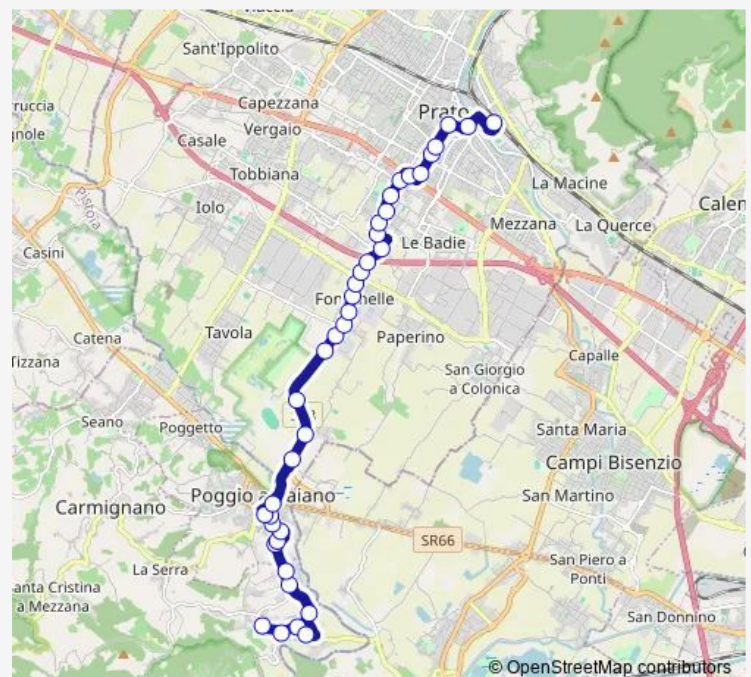

Saturday —

Sunday —

Route info

Direction: Dossetti 1

Stops: 33

Trip Duration: 0 hour 35 min

Fontanelle 5

Cascine Di Tavola 1

Ponte La Furba 1

Ficarello 1

Direction

Carmignano Pucci E Verdini 1 — Poggio A Caiano

10 stops

[Open route schedule](#)

Carmignano Pucci E Verdini 1

Granaio 2