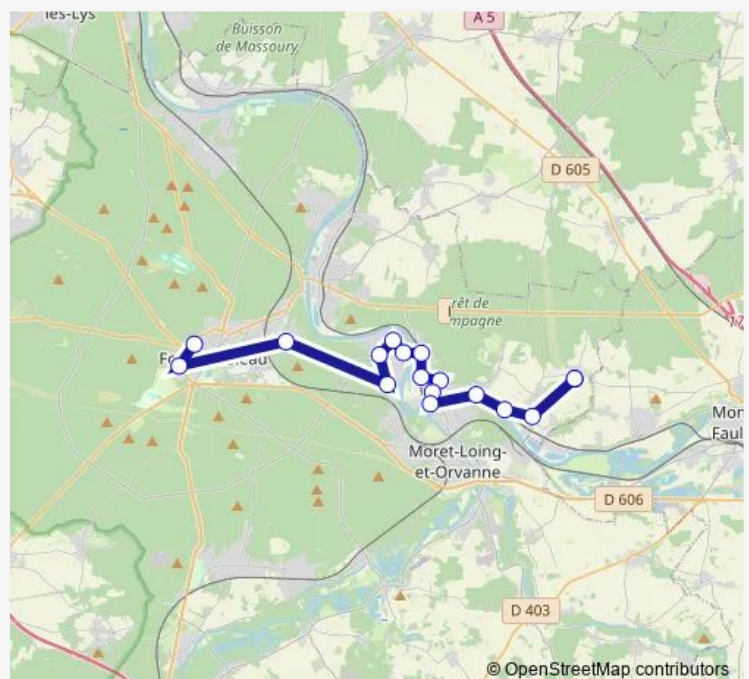

Rue du 4 Septembre

Place Greffülhe

Lycée Uruguay

François 1er

Stade de la Faisanderie

Route schedule

Basse Roche — Stade de la Faisanderie

Monday 07:01-07:20

Tuesday 07:01-07:20

Wednesday 07:01-07:20

Thursday 07:01-07:20

Friday —

Saturday —

Sunday —

Route info

Direction: Basse Roche

Stops: 15

Trip Duration: 1 hour 4 min

Direction

By — Stade de la Faisanderie

4 stops

[Open route schedule](#)

By

Chantoiseau

Friday —

Saturday —

Sunday —

Route info

Direction: By

Stops: 4

Trip Duration: 0 hour 32 min

Direction