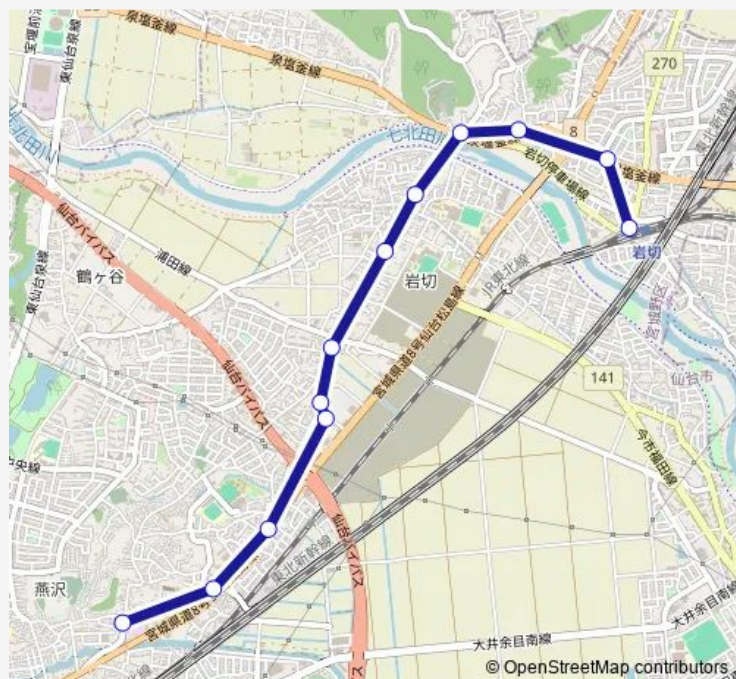

岩切東コミュニティセンター入口

岩切駅

Route schedule

市営バス東仙台営業所前 — 岩切駅

Monday 06:35-07:10

Tuesday 06:35-07:10

Wednesday 06:35-07:10

Thursday 06:35-07:10

Friday 06:35-07:10

Saturday 06:15-07:20

Sunday 07:20-07:50

Route info

Direction: 市営バス東仙台営業所前

Stops: 12

Trip Duration: 0 hour 15 min

■ 210 — 岩切駅→東仙宮

Direction

岩切駅 — 市営バス東仙台営業所前

12 stops

[Open route schedule](#)

岩切駅

岩切東コミュニティセンター入口

八坂神社前

今市橋

岩切中学校入口

今市中区

今市上区

岩切一丁目

岩切一丁目南

燕沢東

小鶴

市営バス東仙台営業所前