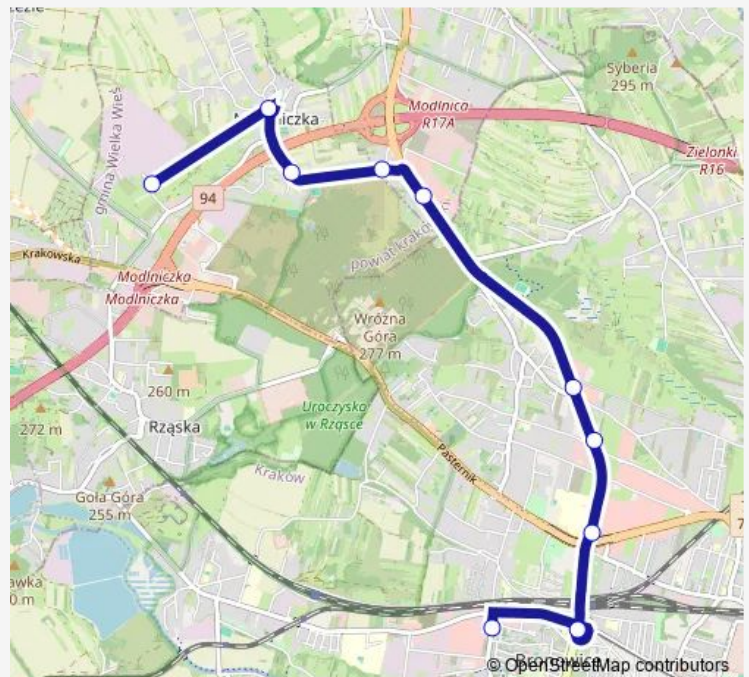

Stawowa

Jasnogórska (nż)

Modlnica Podchruście (nż)

Modlniczka Poligon (nż)

Modlniczka Willowa (nż)

Modlniczka Dworska

Modlniczka Centrum Logistyczne

Route schedule

Bronowice Małe — Modlniczka Centrum Logistyczne

Monday 05:10-21:45

Tuesday 05:10-21:45

Wednesday 05:10-21:45

Thursday 05:10-21:45

Friday 05:10-21:45

Saturday 05:15-19:55

Sunday 05:25-19:55

Route info

Direction: Bronowice Małe

Stops: 10

Trip Duration: 0 hour 17 min

210

Direction

Modlniczka Centrum Logistyczne — Bronowice Małe

11 stops

Wednesday 05:37-22:12

Thursday 05:37-22:12

Friday 05:37-22:12

Saturday 05:48-20:28

Sunday 05:53-20:28

Route info

Direction: Modlniczka Centrum Logistyczne

Stops: 11