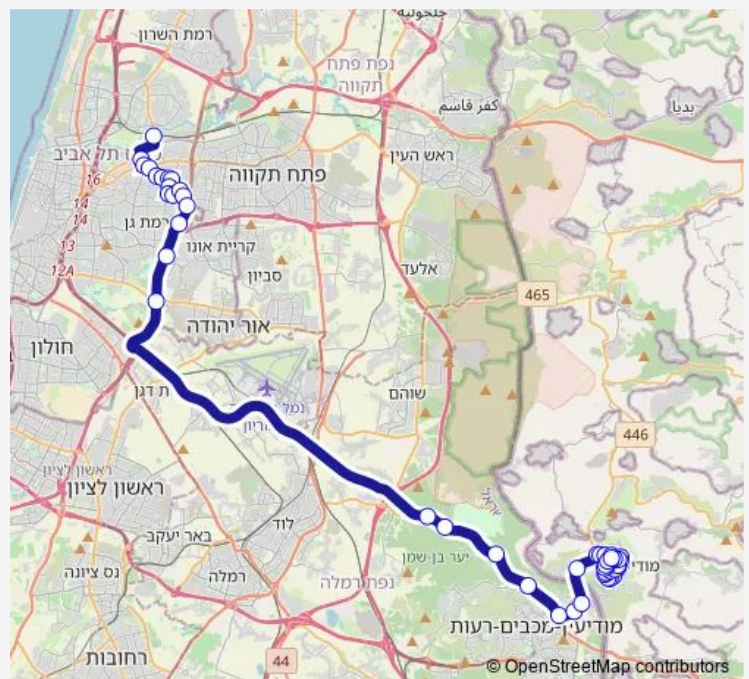

צומת מתקן אדם

צומת מצפה מודיעין

מחלף גנות/כביש 4

Route schedule

נתיבות המשפט/אביעזרי — אזור התעשייה

Monday —

Tuesday —

Wednesday —

Thursday —

Friday 13:45

Saturday —

Sunday —

Route info

Direction: נתיבות המשפט/אביעזרי

Stops: 39

Trip Duration: 0 hour 55 min

210 — נתיבות המשפט/אביעזרי-מודיעין עילית->אזור התעשייה-בני ברק-12

BusMaps

מחלף מסובים

כביש 4/מחלף בר אילן

מחלף גבעת שמואל/מבצע קדש

הרב כהנמן/קוקה קולה

כהנמן/הרב זוננפלד

עזרא/הרב כהנמן

דרך זאב ז'בוטינסקי/מכון מור

דרך בן גוריון/יהושע בן נון

מגדל ויטה/דרך בן גוריון

אזור התעשייה

Direction

אזור התעשייה — משך חוכמה ז

50 stops

[Open route schedule](#)