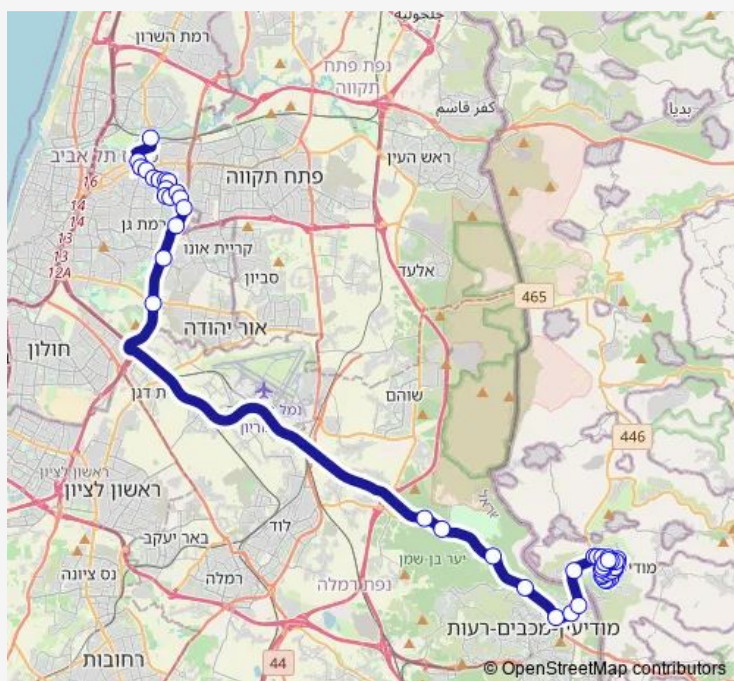

שדרות בית הלל/מרכז מסחרי

שדרות בית הלל/ יציאה מהעיר

צומת חשמונאים דרום

צומת לפיד/מערב

צומת כפר רות מערב

צומת שילת

קברות המכבים

צומת מבוא מודיעין

צומת מתקן אדם

צומת מצפה מודיעין

מחלף גנות/כביש 4

Route schedule

נתיבות המשפט/אביעזרי — אזור התעשייה

Monday	—
Tuesday	—
Wednesday	—
Thursday	—
Friday	13:15
Saturday	—
Sunday	—

Route info

Direction: נתיבות המשפט/אביעזרי

Stops: 39

Trip Duration: 0 hour 55 min

210 — נתיבות המשפט/אביעזרי-מודיעין עילית->אזור התעשייה-בני ברק-12

מחלף מסובים

כביש 4/מחלף בר אילן

מחלף גבעת שמואל/מבצע קדש

הרב כהנמן/קוקה קולה

כהנמן/הרב זוננפלד

רבי עקיבא/הראשונים

דרך זאב ז'בוטינסקי/מכון מור

דרך בן גוריון/יהושע בן נון

מגדל ויטה/דרך בן גוריון

אזור התעשייה

Direction

משך חוכמה ב — אזור התעשייה

53 stops