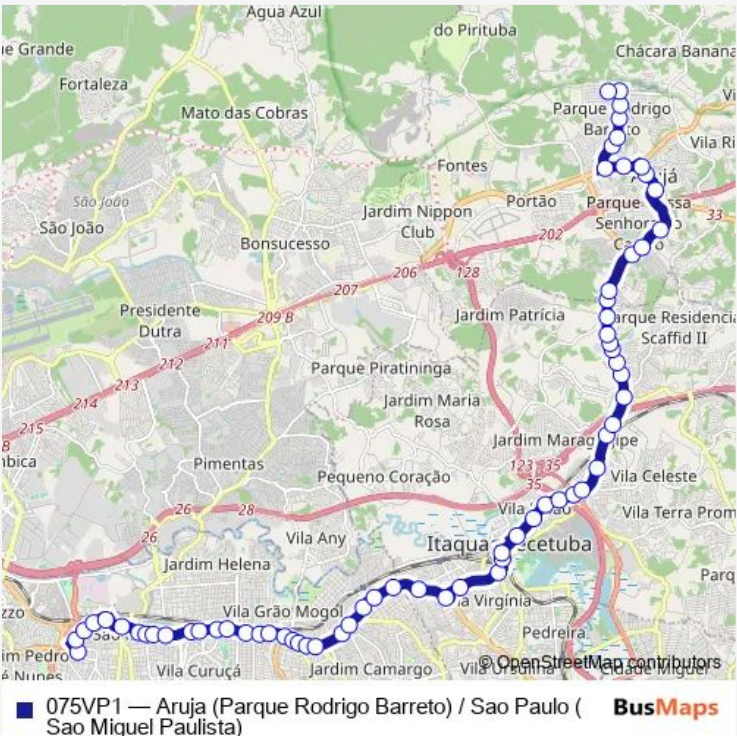

- Praça Fortunato da Silveira
- Avenida São Miguel, 8804
- Avenida São Miguel, 9086
- Avenida São Miguel, 9404
- Praça Padre Aleixo Monteiro Mafra, 19-39
- Avenida Marechal Tito, 336-392
- Avenida Marechal Tito, 754-812
- Avenida Marechal Tito, 1012-1024
- Avenida Marechal Tito, 1206
- Avenida Marechal Tito, 1444-1514
- Avenida Marechal Tito, 2080
- Avenida Marechal Tito, 2300-2362
- Avenida Marechal Tito, 2744
- Avenida Marechal Tito, 3000
- Avenida Marechal Tito, 3376-3398
- Avenida Marechal Tito, 3574
- Avenida Marechal Tito, 3762-3798
- Avenida Marechal Tito, 4172
- Avenida Marechal Tito, 4370
- Avenida Marechal Tito, 4496

Route schedule
 Praça Fortunato da Silveira — Avenida Raulda Alves de Oliveira, 193-381

Monday	04:30-18:50
Tuesday	04:30-18:50
Wednesday	04:30-18:50
Thursday	04:30-18:50
Friday	04:30-18:50
Saturday	04:40-06:25
Sunday	04:50-05:40

Route info

Direction: Praça Fortunato da Silveira

Stops: 65

Trip Duration: 1 hour 9 min

Avenida Marechal Tito, 4746

Avenida Marechal Tito, 4986-4998

Avenida Marechal Tito, 5804-5806

Avenida Marechal Tito, 5970-5972

Avenida Marechal Tito, 6570-6676

Avenida Marechal Tito, 6870

Avenida Marechal Tito, 7440-7456

Rodovia Henrique Eroles, 206-320

Rodovia Henrique Eroles, 537

Rua Pinhal, 20

SP-056, 1430-1520

Avenida Emancipação, 221