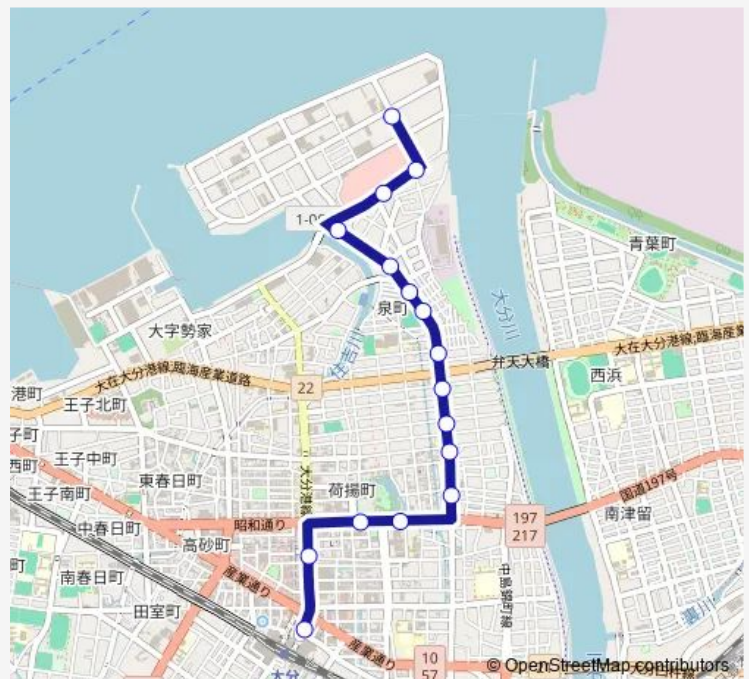

Bus B12 5号地線

[Go to website](#)

Direction

5号地大交車庫 — 大分駅前

16 stops

[Open route schedule](#)

5号地大交車庫

弁天三丁目

卸売市場前

豊海三丁目

弁天1丁目

泉町

豊町

十条

八条

六条

三条

一条

県庁前

合同新聞社前

竹町大分銀行前

大分駅前

Route schedule

5号地大交車庫 — 大分駅前

Monday 06:40-18:45

Tuesday 06:40-18:45

Wednesday 06:40-18:45

Thursday 06:40-18:45

Friday 06:40-18:45

Saturday 08:00-18:45

Sunday 08:00-18:45

Route info

Direction: 5号地大交車庫

Stops: 16

Trip Duration: 0 hour 17 min

■ B12 — 5号地線

BusMaps