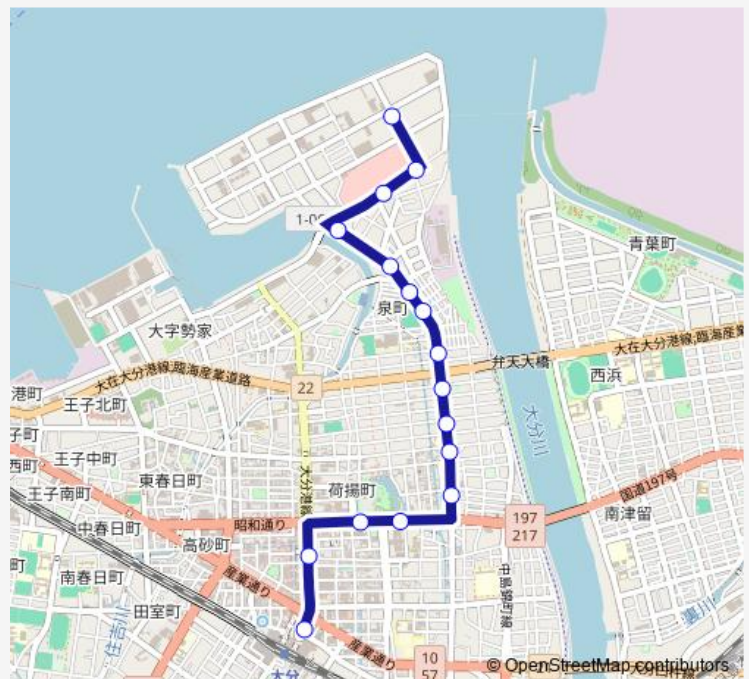

Bus B12 5号地線

[Go to website](#)

Direction

5号地大交車庫 — 大分駅前

16 stops

[Open route schedule](#)

5号地大交車庫

弁天三丁目

卸売市場前

豊海三丁目

弁天1丁目

泉町

豊町

十条

八条

六条

三条

一条

県庁前

合同新聞社前

竹町大分銀行前

大分駅前

Route schedule

5号地大交車庫 — 大分駅前

Monday 06:40-18:45

Tuesday 06:40-18:45

Wednesday 06:40-18:45

Thursday 06:40-18:45

Friday 06:40-18:45

Saturday 08:00-18:45

Sunday 08:00-18:45

Route info

Direction: 5号地大交車庫

Stops: 16

Trip Duration: 0 hour 17 min

■ B12 — 5号地線

BusMaps