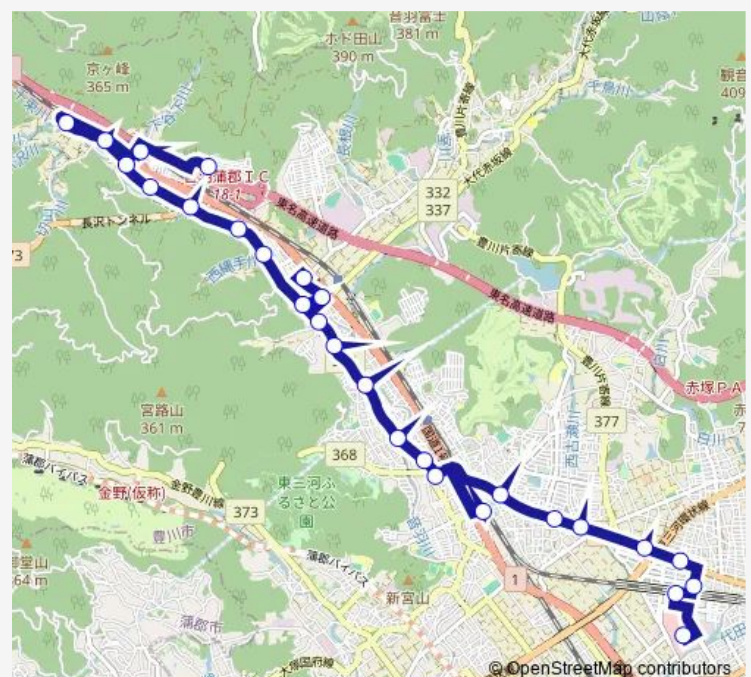

Thursday 08:47-14:30

Friday 08:47-14:30

Saturday 08:47-14:30

Sunday 08:47-14:30

Route info

Direction: グリーンヒル音羽

Stops: 28

Trip Duration: 0 hour 58 min

■ 音羽線：国府駅・豊川市民病院方面：グリーンヒル音羽 ~ イオンモール豊川 BusMaps

佃

筋違橋

横道

八幡町

八幡駅口

豊川市民病院

イオンモール豊川