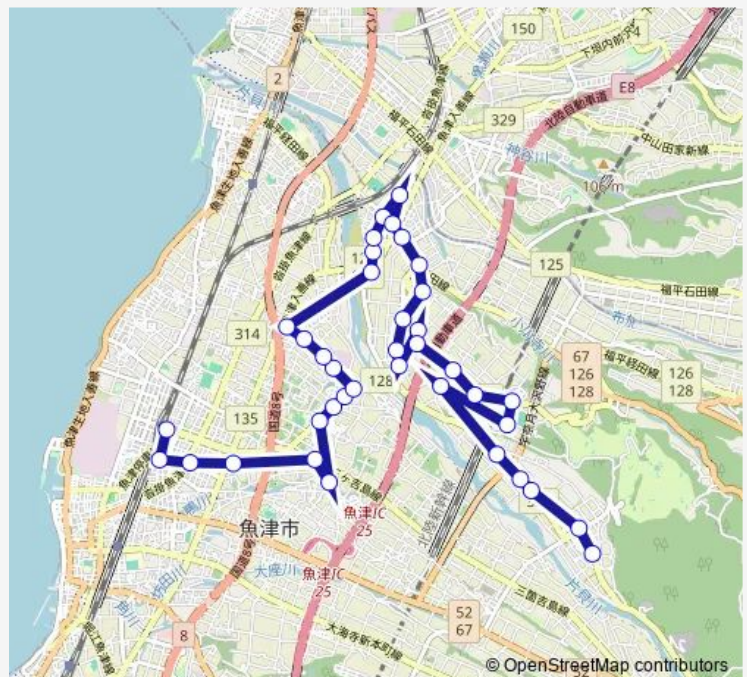

### Direction

魚津駅前 — 東山公民館前

38 stops

[Open route schedule](#)

- 魚津駅前
- サンプラザ前
- 上村木南 ( 谷川歯科医院前 )
- アップルヒル前
- 新川高校前
- 労災病院前 ( 玄関口 )
- 清流小学校口
- 吉島内科クリニック前
- 吉島新町口
- 立石
- 魚津神経サナトリウム前
- 江口東
- 江口研修センター前
- 原信前
- 川の瀬東
- 川の瀬団地 ( 市営団地前 )
- 川の瀬公民館前
- 木下新西 ( 川の瀬接骨院前 )
- 木下新団地
- 木下新公民館前
- 木下新東 ( 旧クボタ前 )

### Route schedule

魚津駅前 — 東山公民館前

Monday	11:30
Tuesday	11:30
Wednesday	11:30
Thursday	11:30
Friday	11:30
Saturday	11:30
Sunday	—

### Route info

Direction: 魚津駅前

Stops: 38

Trip Duration: 0 hour 39 min

■ 天神ルート ( 第6便11月 ~ 3月 )

青森商店前

金太郎温泉前

東尾崎公民館前