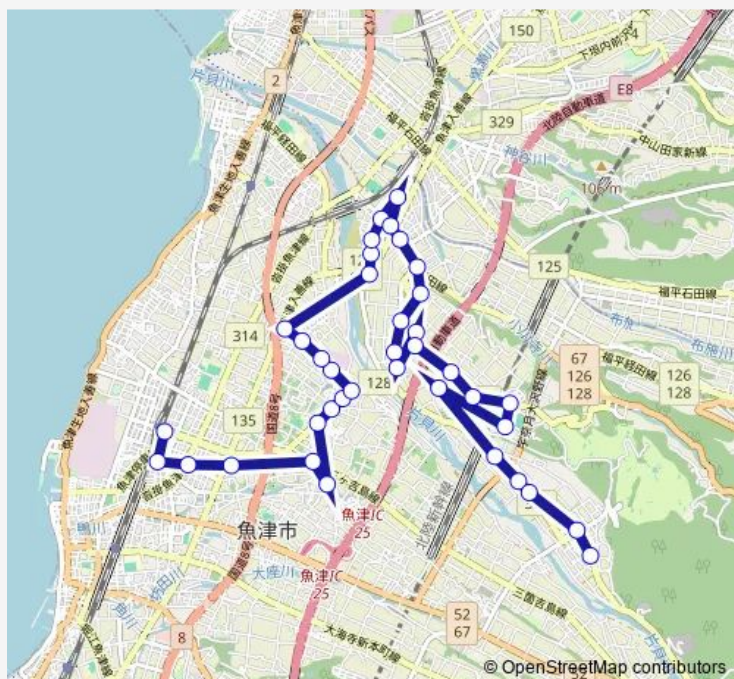

Bus 天神ルート (第6便11月 ~ 3月)

[Go to website](#)

Direction

魚津駅前 — 東山公民館前

38 stops

[Open route schedule](#)

- 魚津駅前
- サンプラザ前
- 上村木南 (谷川歯科医院前)
- アップルヒル前
- 新川高校前
- 労災病院前 (玄関口)
- 清流小学校口
- 吉島内科クリニック前
- 吉島新町口
- 立石
- 魚津神経サナトリウム前
- 江口東
- 江口研修センター前
- 原信前
- 川の瀬東
- 川の瀬団地 (市営団地前)
- 川の瀬公民館前
- 木下新西 (川の瀬接骨院前)
- 木下新団地
- 木下新公民館前
- 木下新東 (旧クボタ前)

Route schedule

魚津駅前 — 東山公民館前

Monday	11:30
Tuesday	11:30
Wednesday	11:30
Thursday	11:30
Friday	11:30
Saturday	11:30
Sunday	—

Route info

Direction: 魚津駅前

Stops: 38

Trip Duration: 0 hour 39 min

■ 天神ルート (第6便11月 ~ 3月)

青森商店前

金太郎温泉前

東尾崎公民館前

東尾崎 (関口英範宅前)

東尾崎口

下天神北 (平田宅前)

下天神

天神野新 (金さん銀さん前)

八幡社前

新川学びの森天神山交流館口

新川学びの森天神山交流館前

天神野新西

青柳北

青柳公民館前

Tpsco前

東山バス停前