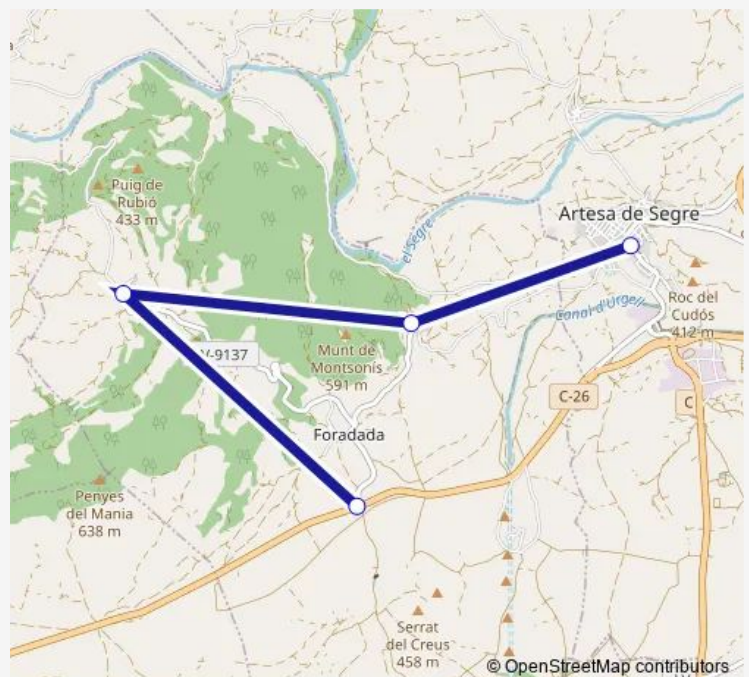

Bus L0862 Foradada - Artesa de Segre

[Go to website](#)

Direction

Artesa de Segre (c. Ctra. d'Agramunt, 53-55) — Foradada (ctra. C-26, pk 45,6) (D)

4 stops

[Open route schedule](#)

Artesa de Segre (c. Ctra. d'Agramunt, 53-55)

Montsonís (LV-9138)

Rubió del Mig

Foradada (ctra. C-26, pk 45,6) (D)

Route schedule

Artesa de Segre (c. Ctra. d'Agramunt, 53-55) — Foradada (ctra. C-26, pk 45,6) (D)

Monday	17:00
Tuesday	17:00
Wednesday	17:00
Thursday	17:00
Friday	17:00
Saturday	—
Sunday	—

Route info

Direction: Artesa de Segre (c. Ctra. d'Agramunt, 53-55)

Stops: 4

Trip Duration: 0 hour 35 min

■ L0862 — Foradada - Artesa de Segre

Direction

Foradada (ctra. C-26, pk 45,6) (D) — Artesa de Segre (c. Ctra. d'Agramunt, 53-55)

4 stops

[Open route schedule](#)

Foradada (ctra. C-26, pk 45,6) (D)

Rubió del Mig

Montsonís (LV-9138)

Artesa de Segre (c. Ctra. d'Agramunt, 53-55)

Route schedule

Foradada (ctra. C-26, pk 45,6) (D) — Artesa de Segre (c. Ctra. d'Agramunt, 53-55)