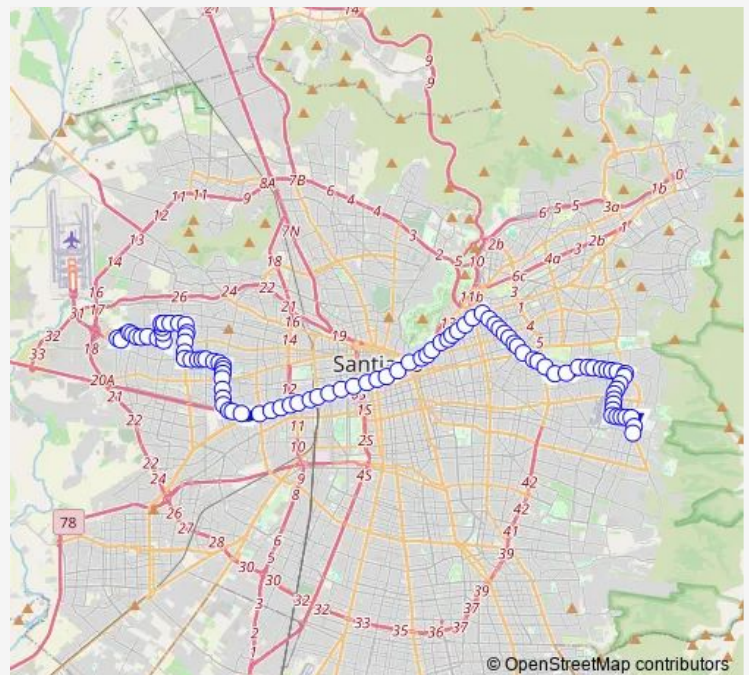

Pd782-Valenzuela Llanos / Esq. Av. Simón Bolívar

Pd1002-Valenzuela Llanos / Esq. Av. Príncipe De Gales

Pd1254-Príncipe De Gales / Esq. Óscar Castro

Pd1255-Parada / Príncipe De Gales Altura Del 8700

Pd1256-Príncipe De Gales / Esq. Carlos Ossandón

Pd1257-Parada / Príncipe De Gales Altura Del 8200

Pd1258-Príncipe De Gales / Esq. C. Silva Vildósola

Pd1361-Príncipe De Gales / Esq. V. Pérez Rosales

Route schedule

Pd1424-Valle Hermoso / Esq. Qda. De Camarones —
Pj1982-Río Viejo Sur / Esq. El Tranque

Monday	00:00
Tuesday	00:00
Wednesday	00:00
Thursday	00:00
Friday	00:00
Saturday	00:00
Sunday	00:00

Route info

Direction: Pd1424-Valle Hermoso / Esq. Qda. De Camarones

Stops: 97

Trip Duration: 2 hour 9 min

Pd1201-Príncipe De Gales / Esq. Las Arañas

Pd407-Parada 6 / (M) Príncipe De Gales

Pd467-Avenida Tobalaba / Esq. Hamburgo

Pd468-Avenida Tobalaba / Esq. Av. Eliécer Parada

Pc978-Parada 2 / (M) Francisco Bilbao