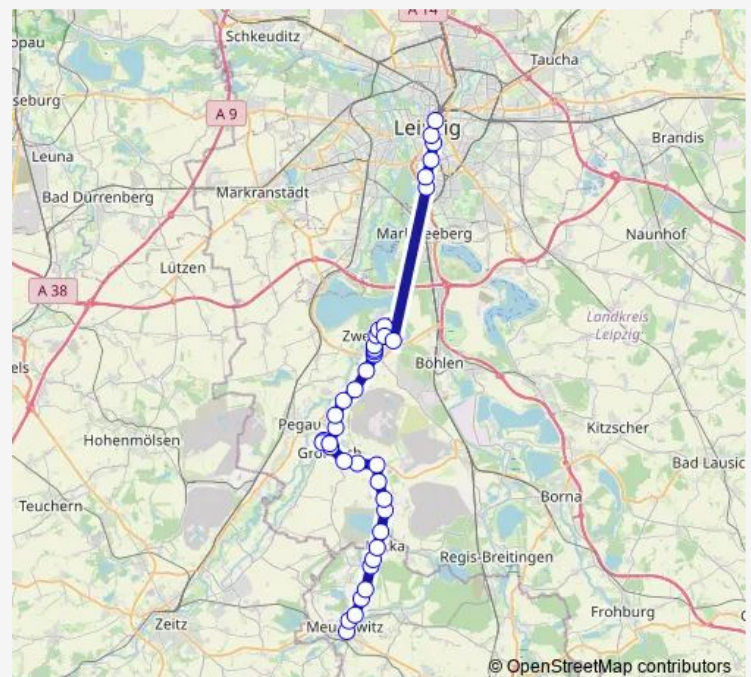

Droßkau (Groitzsch)

Großstolpen (Groitzsch), Ort

Cöllnitz, Ort

Großpriesligk, B176

Groitzsch (b. Pegau), Altenburger Str.

Groitzsch (b. Pegau), Markt

Groitzsch (b. Pegau), Hospitalstr.

Groitzsch (b. Pegau), Südstr.

### Route schedule

Meuselwitz (Thür.), Busplatz — Leipzig, Hauptbahnhof/Ostseite

Monday 08:43-14:43

Tuesday 08:43-14:43

Wednesday 08:43-14:43

Thursday 08:43-14:43

Friday 08:43-14:43

Saturday —

### Route info

Direction: Meuselwitz (Thür.), Busplatz

Stops: 39

Trip Duration: 1 hour 23 min

Kobschütz

Rüssen (Zwenkau)

Löbschütz (Zwenkau)

Zwenkau, Bushof