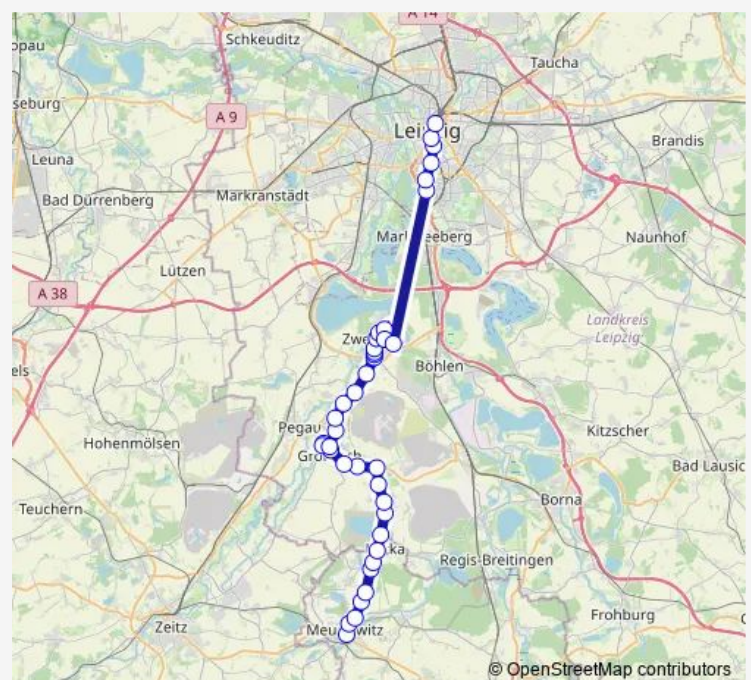

Droßkau (Groitzsch)

Großstolpen (Groitzsch), Ort

Cöllnitz, Ort

Großpriesligk, B176

Groitzsch (b. Pegau), Altenburger Str.

Groitzsch (b. Pegau), Markt

Groitzsch (b. Pegau), Hospitalstr.

Groitzsch (b. Pegau), Südstr.

Schnaudertrebnitz

Audigast (Groitzsch)

Route schedule

Meuselwitz (Thür.), Busplatz — Leipzig, Hauptbahnhof/Ostseite

Monday 08:43-14:43

Tuesday 08:43-14:43

Wednesday 08:43-14:43

Thursday 08:43-14:43

Friday 08:43-14:43

Saturday —

Sunday —

Route info

Direction: Meuselwitz (Thür.), Busplatz

Stops: 39

Trip Duration: 1 hour 23 min

Kobschütz

Direction: Leipzig, Hauptbahnhof/Ostseite

Stops: 39

Trip Duration: 1 hour 26 min

Großpriesligk, B176

Cöllnitz, Ort

Großstolpen (Groitzsch), Ort

Droßkau (Groitzsch)

Oellschütz (Groitzsch)