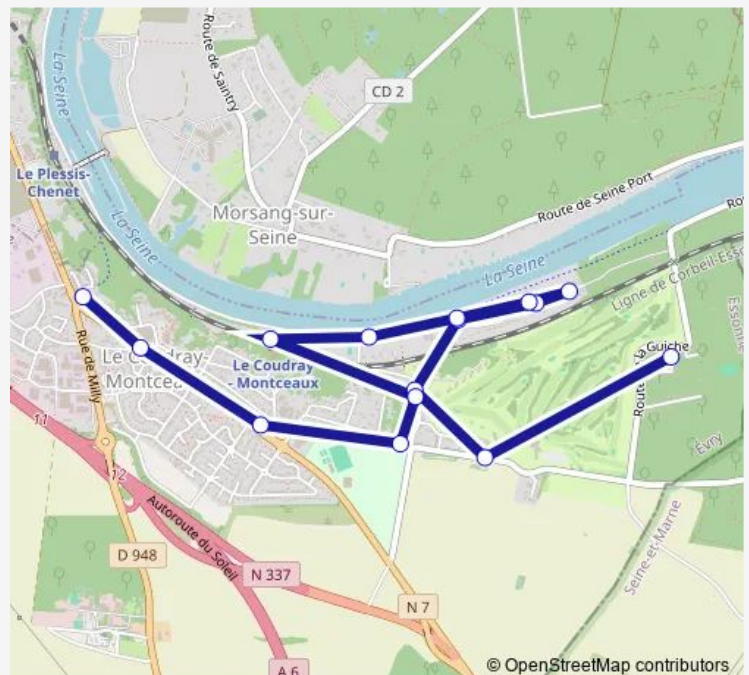

Terminal David Douillet

Mairie

Gabrielle d'Estrées

Route schedule

Les Griottes — Gabrielle d'Estrées

Monday 06:52-19:05

Tuesday 06:52-19:05

Wednesday 06:52-19:05

Thursday 06:52-19:05

Friday —

Saturday 07:25-13:18

Sunday —

Route info

Direction: Les Griottes

Stops: 15

Trip Duration: 0 hour 23 min

Direction

Gabrielle d'Estrées — Les Griottes

16 stops

[Open route schedule](#)

Gabrielle d'Estrées

Mairie

Terminal David Douillet

Stade / La justice

Wednesday 07:15-18:49

Thursday 07:15-18:49

Friday —

Saturday 07:46-13:28

Sunday —

Route info

Direction: Gabrielle d'Estrées

Stops: 16