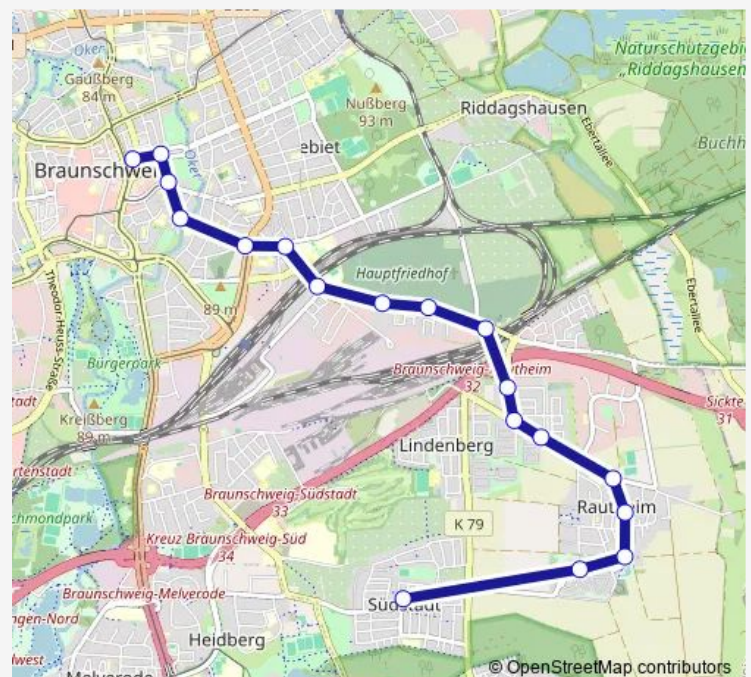

Braunschweig Vincent-van-Gogh-Ring

Braunschweig Rautheimer Straße

Braunschweig Noetherstraße

Braunschweig Paxmannstraße

Braunschweig Lehmweg

Braunschweig Zur Wabe

Braunschweig Am Spieltore

Braunschweig Welfenplatz

Route schedule

Braunschweig Rathaus — Braunschweig Welfenplatz

Monday 20:46-22:46

Tuesday 05:16-22:46

Wednesday 20:46-22:46

Thursday 20:46-22:46

Friday 20:46-22:46

Saturday 05:16-22:46

Sunday 08:46-22:46

Route info

Direction: Braunschweig Rathaus

Stops: 18

Trip Duration: 0 hour 23 min

Direction

Braunschweig Rathaus — Braunschweig Bus-Depot

22 stops

Braunschweig Lehmweg

Braunschweig Zur Wabe

Braunschweig Am Spieltore

Braunschweig Sandgrubenweg

Braunschweig Dedekindstraße

Braunschweig Julius-Elster-Straße

Braunschweig Hans-Geitel-Straße

Braunschweig Bus-Depot