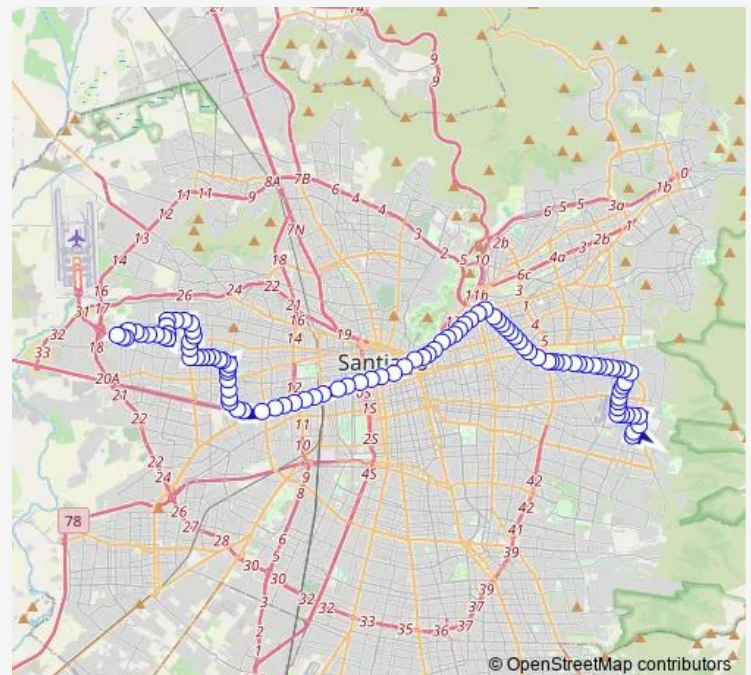

### Route schedule

Pd1424-Valle Hermoso / Esq. Qda. De Camarones —  
Pj1602-Río Itata / Esq. Los.Maitenes Pte.

Monday	00:00
Tuesday	00:00
Wednesday	00:00
Thursday	00:00
Friday	00:00
Saturday	00:00
Sunday	00:00

### Route info

Direction: Pd1424-Valle Hermoso / Esq. Qda. De Camarones

Stops: 100

Trip Duration: 1 hour 33 min

412 — Enea - La Reina

Pd308-Príncipe De Gales / Esq. S. Izquierdo

Pd1259-Príncipe De Gales / Esq. Salvador Izquierdo

Pd467-Avenida Tobalaba / Esq. Hamburgo

Pd468-Avenida Tobalaba / Esq. Av. Eliécer Parada

Pc978-Parada 2 / (M) Francisco Bilbao

Pc388-Avenida Tobalaba / Esq. Las Azucenas

Pc389-Avenida Tobalaba / Esq. El Vergel