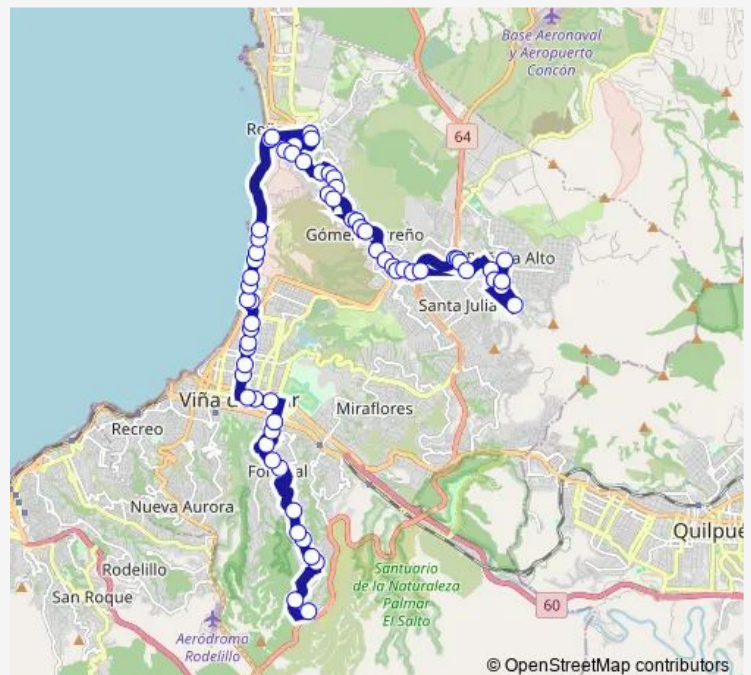

Thursday 06:00-22:00

Friday 06:00-22:00

Saturday 07:00-22:00

Sunday 07:00-21:00

**Route info**

Direction: Inicio 412

Stops: 64

Trip Duration: 1 hour 3 min

Libertad - 18 Nte

Dieciocho Norte

Jorge Montt Diecinueve Norte

Jorge Montt Escuela De Armamentos

Jorge Montt - Guard Riquelme

Jorge Montt Iglesia Naval

Jorge Montt Escuela De Operaciones

Jorge Montt Escuela Naval

Iglesia San Expedito

Hotel Montecarlo

Colegio Mackay

Anibal Pinto

Los Sargazos / Mirador / Norte

Viña Del Mar - Castellani

Viña Del Mar - Quintanilla

Jardin Del Mar - Laurencia