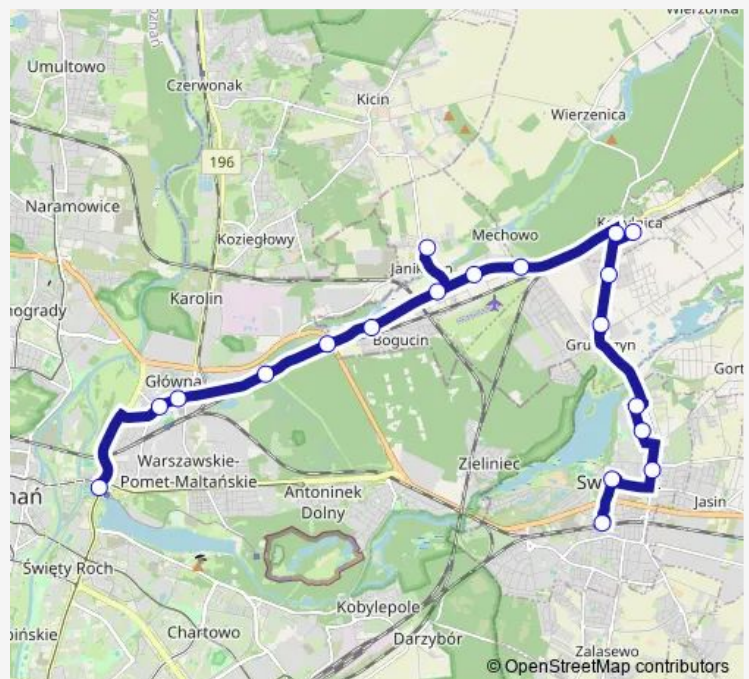

Rynek Wschodni

Rondo Śródka

Route schedule

Swarzędz/Węzeł Przesiadkowy — Rondo Śródka

Monday 04:21-22:37

Tuesday 04:21-22:37

Wednesday 04:21-22:37

Thursday 04:21-22:37

Friday 04:21-22:37

Saturday 04:35-22:33

Sunday 04:35-22:33

Route info

Direction: Swarzędz/Węzeł Przesiadkowy

Stops: 19

Trip Duration: 0 hour 47 min

412 — Rondo Śródka - Swarzędz Węzeł Przesiadkowy|
Swarzędz Węzeł Przesiadkowy - Rondo Śródka

Direction

Rondo Śródka — Swarzędz/Węzeł Przesiadkowy

19 stops

[Open route schedule](#)

Rondo Śródka

Rynek Wschodni

Główna

Gnieźnieńska Cmentarz

Bogucin Bałtycka

Bogucin/Pętla

Bogucin/Ligowiec

Janikowo/Ogrodnicza

Janikowo/Szybowcowa

Wierzenica/Mechowo

Kobylnica/Węzeł

Kobylnica/Stacja