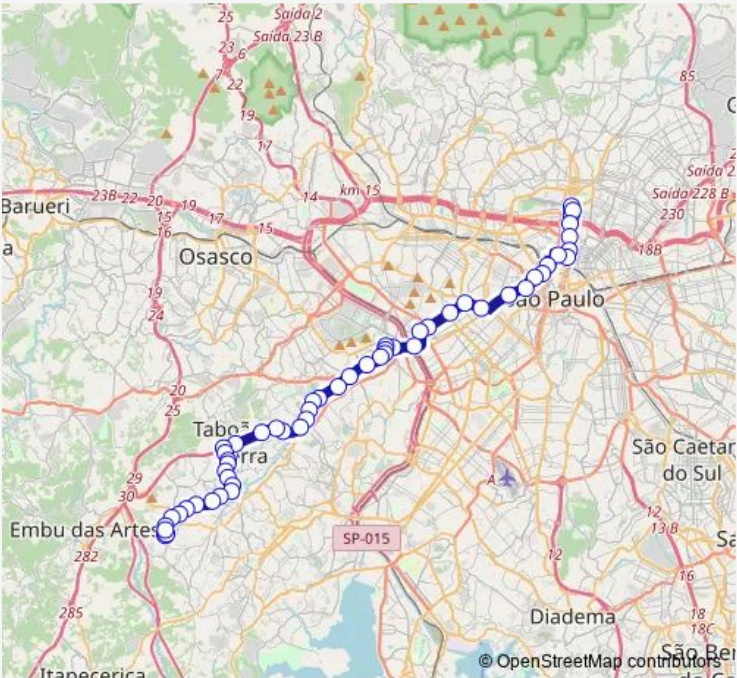

**Bus 412 Embu das Artes (Parque Pirajussara) / Sao Paulo (Terminal Rodoviario Tiete)**

[Go to website](#)

**Direction**  
 Avenida Cruzeiro do Sul, (Baia Externa do Terminal Rodoviário Tietê) — Avenida Aimara (Terminal Parque Pirajuçara)  
 55 stops  
[Open route schedule](#)

- Avenida Cruzeiro do Sul, (Baia Externa do Terminal Rodoviário Tietê)
- Avenida Cruzeiro do Sul, 2194
- Rua Coronel Antônio de Carvalho, 77-111
- Ponte Cruzeiro do Sul, 1162
- Avenida Cruzeiro do Sul, 767
- Avenida Cruzeiro do Sul, 161
- Rua Cantareira, 1251-1331
- Rua João Teodoro, 136
- Avenida Cásper Líbero, 499
- Avenida Ipiranga, 1107
- Praça da República, 453-479
- Avenida Ipiranga, 67
- Rua da Consolação, 1306
- Avenida Doutor Arnaldo, 232
- Rua Cardeal Arcoverde, 86-176
- Rua Cardeal Arcoverde, 966-1002
- Rua Cardeal Arcoverde, 2246-2252
- Rua Fernão Dias, 467
- Avenida Eusébio Matoso, 762-786

**Route schedule**  
 Avenida Cruzeiro do Sul, (Baia Externa do Terminal Rodoviário Tietê) — Avenida Aimara (Terminal Parque Pirajuçara)

Monday	00:20-23:45
Tuesday	00:20-23:45
Wednesday	00:20-23:45
Thursday	00:20-23:45
Friday	00:20-23:45
Saturday	00:10-23:35
Sunday	00:05-23:05

**Route info**  
 Direction: Avenida Cruzeiro do Sul, (Baia Externa do Terminal Rodoviário Tietê)  
 Stops: 55  
 Trip Duration: 2 hour 19 min

412 — Embu das Artes (Parque Pirajussara) / Sao Paulo (Terminal Rodoviario Tiete) **BusMaps**