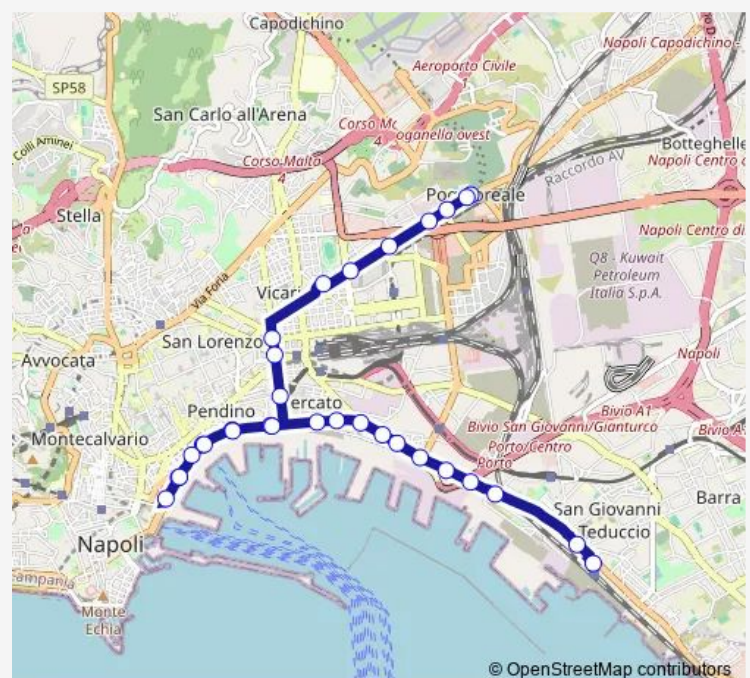

Garibaldi - Circumvesuviana

Garibaldi

Garibaldi - Principe Umberto

Casanova

Casanova - Novara

Piazza Nazionale

Nuova Poggioreale - Malta

Nuova Poggioreale - Biscardi

### Route schedule

SAN Giovanni A Teduccio - Deposito A.N.M. — Poggioreale

Monday 05:40-22:20

Tuesday 05:40-22:20

Wednesday 05:40-22:20

Thursday 05:40-22:20

Friday 05:40-22:20

Saturday 05:40-22:20

### Route info

Direction: SAN Giovanni A Teduccio - Deposito A.N.M.

Stops: 22

Trip Duration: 0 hour 45 min

## Route info

Direction: Poggioreale

Stops: 31

Trip Duration: 1 hour 20 min

Volta - S.Erasmo

Reggia DI Portici-Gianturco

Reggia DI Portici-Ingr.Autostrada - Aciief Scuola For-  
mazione

Ponte DEI Granili-Sottopasso