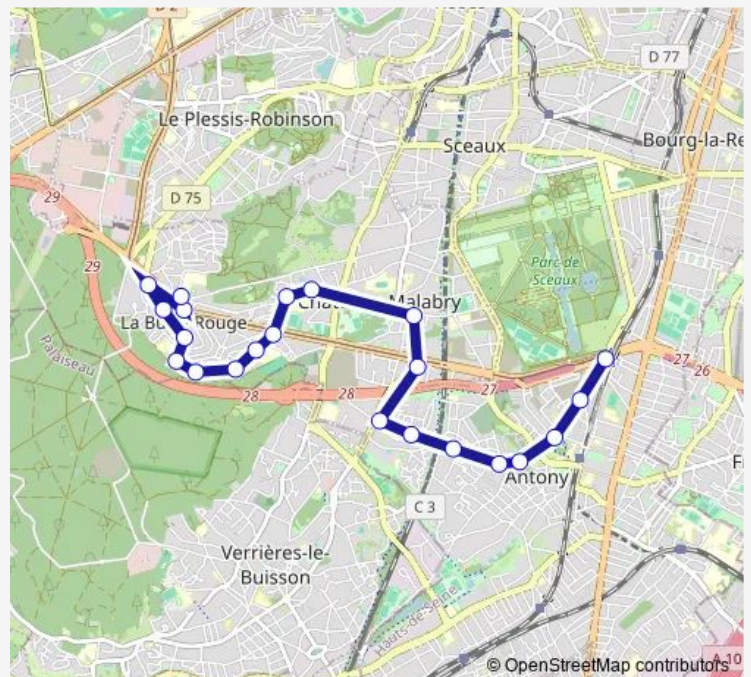

Direction

Gare de la Croix de Berny — Lycée Jean Jaurès

22 stops

[Open route schedule](#)

Gare de la Croix de Berny

Léon Blum

Augusta Antony Rer

Rue des Champs

Vallée aux Loups

Route schedule

Gare de la Croix de Berny — Lycée Jean Jaurès

Monday 06:30-20:30

Tuesday 06:30-20:30

Wednesday 06:30-20:30

Thursday 06:30-20:30

Friday 06:30-20:30

Saturday 06:30-21:30

Sunday —

Route info

Direction: Gare de la Croix de Berny

Stops: 22

Trip Duration: 0 hour 32 min

Direction

Lycée Jean Jaurès — Gare de la Croix de Berny

22 stops

[Open route schedule](#)

Lycée Jean Jaurès

Montgolfier

Frères Wright

Léonard de Vinci

Robert Hertz

Paul de Rutté