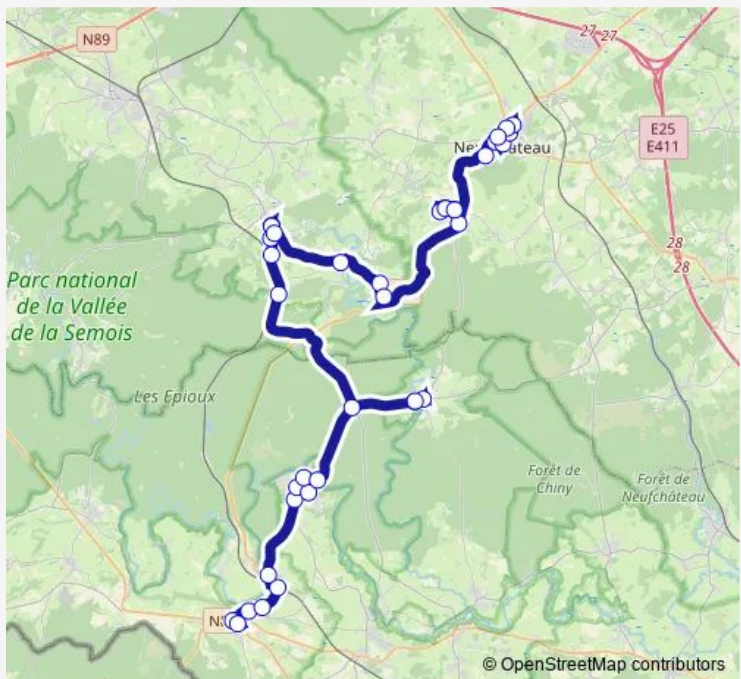

Bus 412 Florenville - Neufchateau

[Go to website](#)

Direction
 Florenville Place du Miroir - Quai 2 — Neufchateau Parking St-Roch - Quai 2
 37 stops
[Open route schedule](#)

- Florenville Place du Miroir - Quai 2
- Florenville Epe
- Florenville Chapelle Sainte-Anne
- Florenville Chemin du Bon Pays
- Florenville Gare
- Lacuisine Pont
- Chiny Rue de la Fontenelle
- Chiny Le Paquis
- Chiny Centre Sportif
- Chiny Rue du Briga
- Chiny Camping
- Carrefour Notre-Dame
- Suxy Rue des Combattants
- Suxy Place
- Suxy Rue des Combattants
- Straimont Gare
- Saint-Medard Grand Rue
- Saint-Medard Lavoir
- Saint-Medard Eglise
- Saint-Medard Eglise
- Saint-Medard Rue de Martilly

Route schedule
 Florenville Place du Miroir - Quai 2 — Neufchateau Parking St-Roch - Quai 2

Monday	15:15
Tuesday	15:15
Wednesday	11:36-15:15
Thursday	15:15
Friday	15:15
Saturday	—
Sunday	—

Route info
 Direction: Florenville Place du Miroir - Quai 2
 Stops: 37
 Trip Duration: 0 hour 50 min

412 — Florenville - Neufchateau **BusMaps**

Martilly Rue Paul Mernier

Straimont Rue du Château d'Eau

Straimont Rue Marie-Thérèse

Grapfontaine Grand Route

Grapfontaine Ecole

Grapfontaine Rue du Centre

Grapfontaine Fond du Village