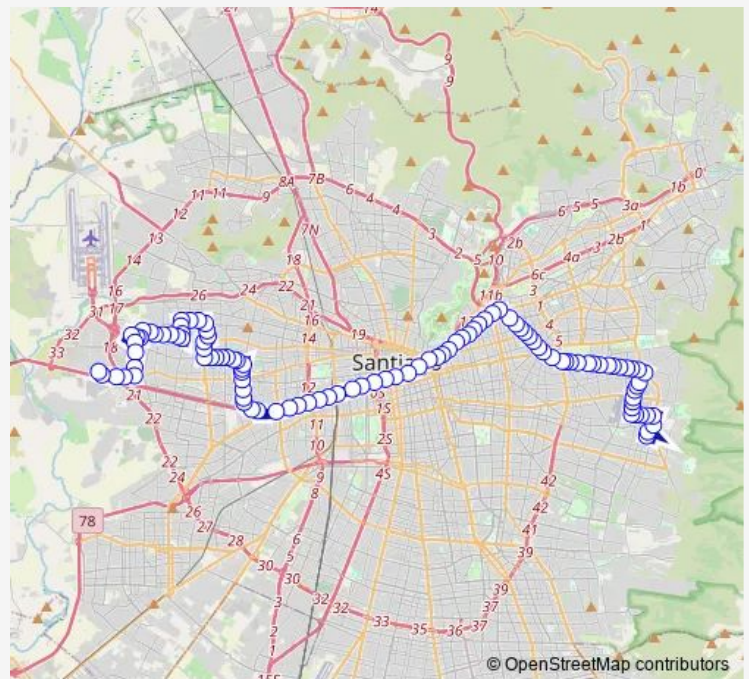

Pj1603-Río Itata / esq. Av. J. Guzmán Riesco

Pj1722-Río Itata / esq. El Tranque

Pj2006-El Tranque / esq. Av. José J. Pérez

Pj1983-Río Viejo Sur / esq. San Juan Valdés

Pj1669-Av. José J. Pérez / esq. Pasaje Riñihue

Pj1711-Av. José J. Pérez / esq. Rupanco

Pj233-Av. José J. Pérez / esq. Federico Errázuriz

Pj482-Av. José J. Pérez / esq. Av. Santa Victoria

Pj483-Av. José J. Pérez / esq. Arauco

Pj1710-Av. José J. Pérez / esq. Avenida La Estrella

Route schedule

Pj2026-Avenida San Pablo / esq. Caletera Ruta 68 — Pd727-Av. Las Perdices / esq. Av. José Arrieta

Monday	00:00
Tuesday	00:00
Wednesday	00:00
Thursday	00:00
Friday	00:00
Saturday	00:00
Sunday	00:00

Route info

Direction: Pj2026-Avenida San Pablo / esq. Caletera Ruta 68

Stops: 109

Trip Duration: 2 hour 45 min

412 — Enea - La Reina

Pj429-Avenida La Estrella / esq. Los Conquistadores

Pj430-Avenida La Estrella / esq. Viscu