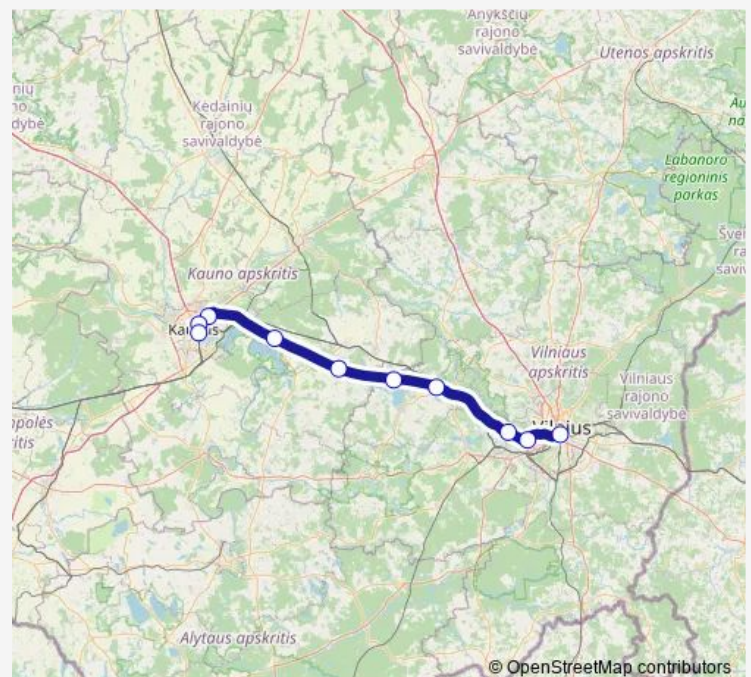

### Direction

Kauno autobusų stotis — Vilniaus autobusų stotis

10 stops

[Open route schedule](#)

Kauno autobusų stotis

Kalniečių poliklinika

Antakalnis a.

Žiežmariai

Elektrėnai

Vievis

Grigiškės

Gariūnai

Lazdynų ligoninė

Vilniaus autobusų stotis

### Route schedule

Kauno autobusų stotis — Vilniaus autobusų stotis

Monday 06:30-08:30

Tuesday 06:30-08:30

Wednesday 06:30-08:30

Thursday 06:30-08:30

Friday 06:30-08:30

Saturday 06:30-08:30

### Route info

Direction: Kauno autobusų stotis

Stops: 10

Trip Duration: 1 hour 35 min

M-367 — Kaunas-Vilnius

BusMaps

**Direction**

Vilniaus autobusų stotis — Kauno autobusų stotis