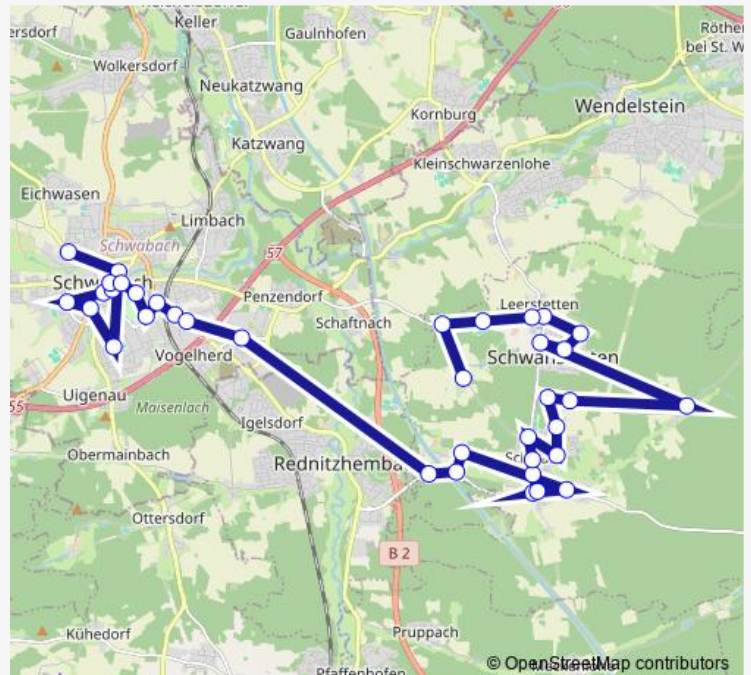

Tram 677.1 Schwabach Krankenhaus-Harm Ortsmitte

[Go to website](#)

Direction

Schwabach Krankenhaus — Harm Ortsmitte

37 stops

[Open route schedule](#)

- Schwabach Krankenhaus
- Schwabach Neutorstr. Bstg 1
- Schwabach Wolfram-von-Eschenbach-Gymnasium
- Schwabach Nördlinger S.
- Schwabach Gutenbergstr. Bstg 1
- Schwabach Schillerplatz Bstg 1
- Schwabach Altstadttring Süd
- Schwabach Rathaus
- Schwabach Ludwigstr. Bstg 1
- Schwabach Wallenrodstr. Bstg 1
- Schwabach Parkbad Bstg 1
- Schwabach
- Schwabach Alte Rother Str.
- Schwabach Rother Str.
- Schwabach Falbenholz Mitte
- Fichtenmühle (b. Rednitzhemb.)
- Mittelhembach Abzw.
- Mittelhembach Nibelungenstraße
- Schwand/Schwanst. Allersb. Str
- Schwand (Schwanst) Marktpl.
- Schwand (Schwanst) Rosengasse

Route schedule

Schwabach Krankenhaus — Harm Ortsmitte

Monday	00:50-00:05 ⁺¹
Tuesday	00:50-00:05 ⁺¹
Wednesday	00:50-00:05 ⁺¹
Thursday	00:50-00:05 ⁺¹
Friday	00:50-00:05 ⁺¹
Saturday	00:50-00:05 ⁺¹
Sunday	00:50-00:05 ⁺¹

Route info

Direction: Schwabach Krankenhaus

Stops: 37

Trip Duration: 0 hour 20 min

677.1 — Schwabach Krankenhaus-Harm Ortsmitte

Schwand/Schwanst. Am Forsthaus

Schwand/Schwanst. Am Sägerhof

Schwand (Schwanst) Kath.Kirche

Leerstetten Hauptstr.

Leerstetten Schwabacher Str.

Leerstetten Sportplatz

Abzw. Harm

Harm Ortsmitte

Direction

Harm Ortsmitte — Schwabach Krankenhaus

37 stops