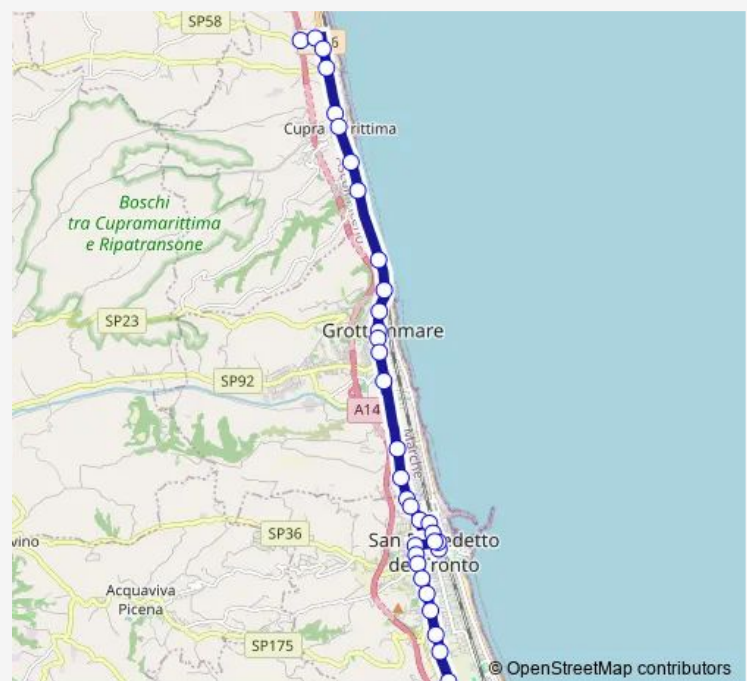

### Route schedule

Ponte Menocchia — Porto D'Ascoli - Banca Delle Marche

Monday 10:10

Tuesday 10:10

Wednesday 10:10

Thursday 10:10

Friday 10:10

Saturday 10:10

### Route info

Direction: Ponte Menocchia

Stops: 36

Trip Duration: 0 hour 40 min

■ Ponte Menocchia-Grottammare-Ss16-P.Zza SAN Vilippo -VIA Manzoni-Banca Delle Marche **BusMaps**

S. Benedetto DEL TR. - VIA Calatafimi