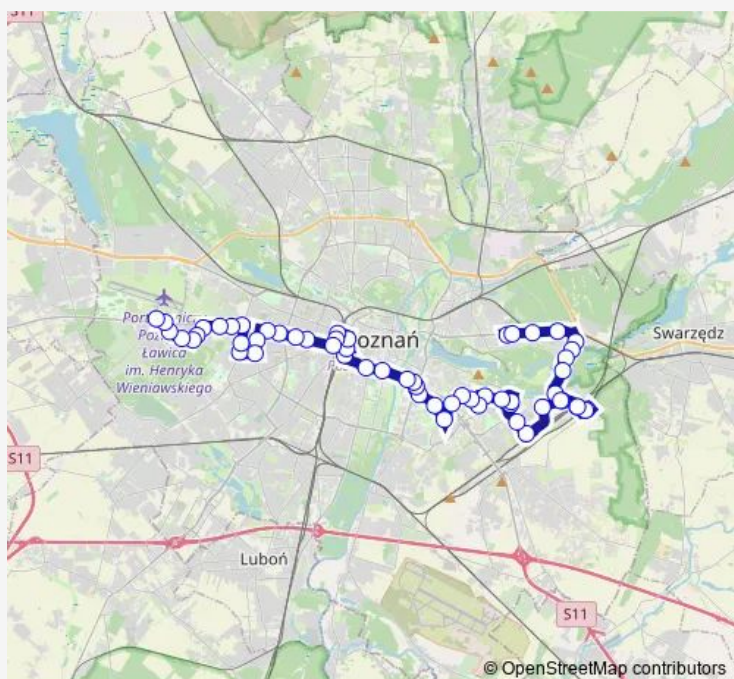

Szwajcarska Szpital

Szwajcarska Szpital

Os. Zodiak

Route schedule

Mogileńska — Port Lotniczy Ławica

Monday	24:31-02:31 ⁺¹
Tuesday	24:31-02:31 ⁺¹
Wednesday	24:31-02:31 ⁺¹
Thursday	24:31-02:31 ⁺¹
Friday	22:45-02:46 ⁺¹
Saturday	03:41-02:46 ⁺¹
Sunday	03:41-02:31 ⁺¹

Route info

Direction: Mogileńska

Stops: 58

Trip Duration: 1 hour 9 min

Kurlandzka

Os. Lecha

Orle Gniazdo

Os. Tysiąclecia