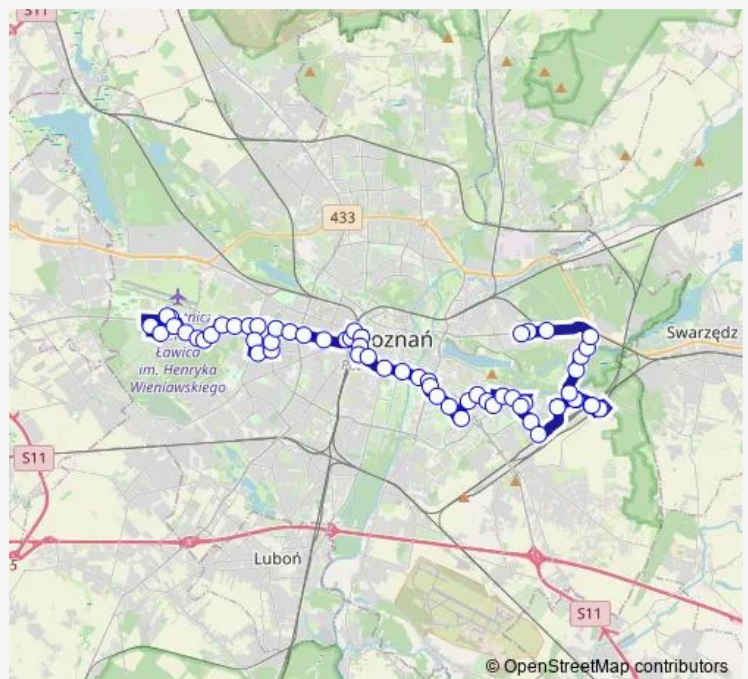

## Bus 222 Mogileńska - Port Lotniczy Ławica|Port Lotniczy Ławica - Mogileńska

[Go to website](#)

### Direction

Mogileńska — Port Lotniczy Ławica

57 stops

[Open route schedule](#)

Mogileńska  
Pusta  
Miłostowo  
Bożeny  
Światopełka  
Sobiesława  
Ziemowita  
Browarna  
Piwna  
Kobylepole  
Schronisko Dla Zwierząt  
Darzybór  
Darzybór  
Schronisko Dla Zwierząt  
Kobylepole  
Folwarczna  
Franowo  
Szwajcarska Centrum Handlowe  
Szwajcarska Szpital  
Os. Zodiak  
Kurlandzka

### Route schedule

Mogileńska — Port Lotniczy Ławica

Monday	24:32-02:32 <sup>+1</sup>
Tuesday	24:32-02:32 <sup>+1</sup>
Wednesday	24:32-02:32 <sup>+1</sup>
Thursday	24:32-02:32 <sup>+1</sup>
Friday	22:46-02:47 <sup>+1</sup>
Saturday	03:42-02:47 <sup>+1</sup>
Sunday	03:42-02:32 <sup>+1</sup>

### Route info

Direction: Mogileńska

Stops: 57

Trip Duration: 1 hour 8 min

Os. Lecha

Orle Gniazdo

Os. Tysiąclecia

Wiatraczna