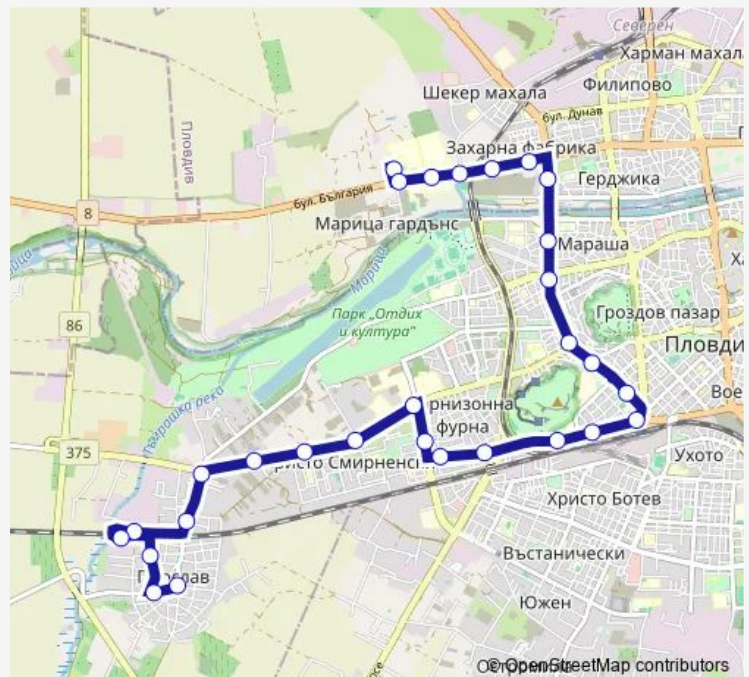

Thursday 06:55

Friday 06:55

Saturday 06:50

Sunday 06:50

Route info

Direction: Пловдивски университет (нова сграда)

Stops: 29

Trip Duration: 0 hour 55 min

■ 222

BusMaps

Арnaudов

Ресторант „Чадърите“

Ул. Елин Пелин – запад

Вход Ткзс

Филипополис

Ул. Борис Петров

Ул. Битоля – север

Срещу „Филипополис“

Ул. Елин Пелин – изток

Срещу ОДЗ „Боряна“

Автоморга

Склад за гуми

„Мега Марина“

Срещу „Динекспрес“