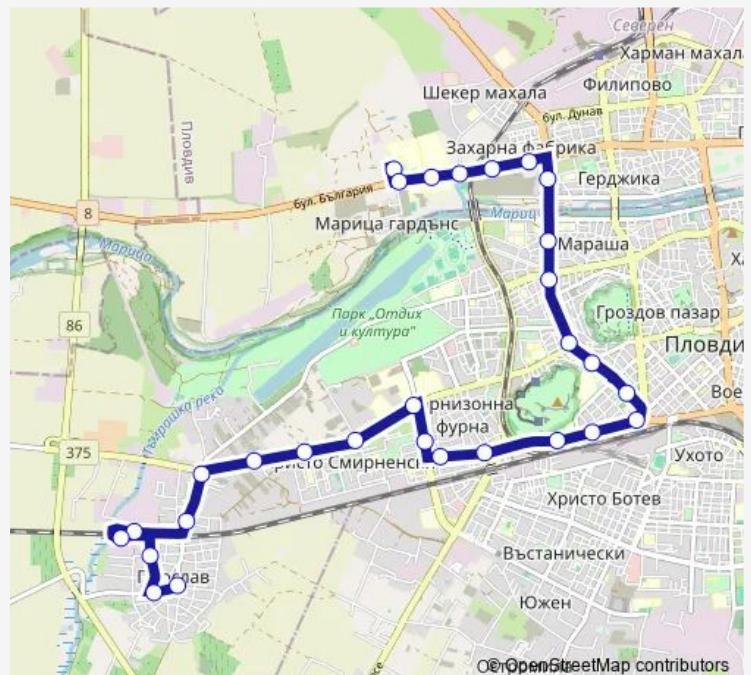

Хирургите

Динекспрес

Срецу „Мега Марина“

Route schedule

Пловдивски университет (нова сграда) — Кв. Прослав

Monday 06:55

Tuesday 06:55

Wednesday 06:55

Thursday 06:55

Friday 06:55

Saturday 06:50

Sunday 06:50

Route info

Direction: Пловдивски университет (нова сграда)

Stops: 29

Trip Duration: 0 hour 55 min

222

BusMaps

Арnaudов

Ресторант „Чадърите“

Ул. Елин Пелин – запад

Вход Ткзс

Филипополис

Ул. Борис Петров

Ул. Битоля – север

Срещу „Филипополис“

Ул. Елин Пелин – изток

Срещу ОДЗ „Боряна“

Автоморга

Склад за гуми

„Мега Марина“

Срещу „Динекспрес“