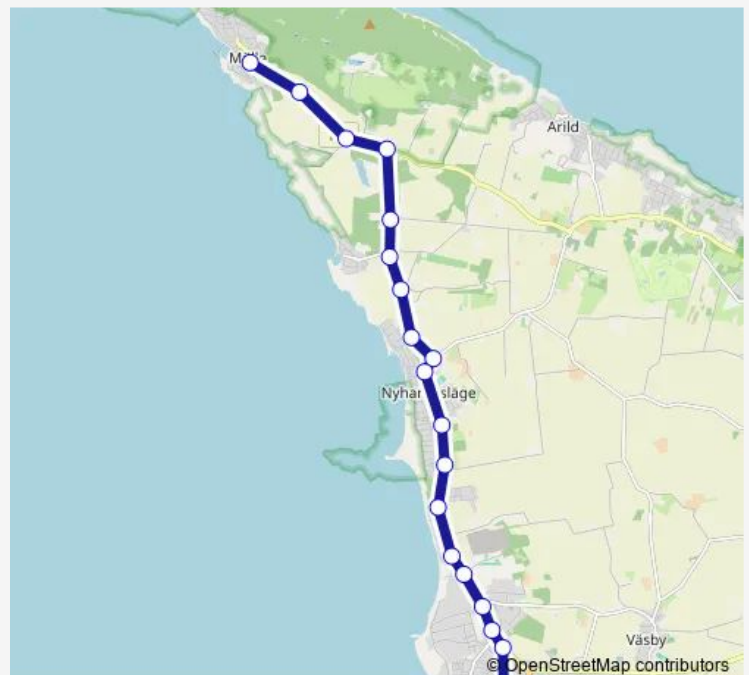

Krapperup slottet

Krapperup Lerhamnsvägen

Nyhamnsläge Bräckevägen

Nyhamnsläge Måns Jons väg

Nyhamnsläge Nyhamnsskolan

Nyhamnsläge Centrum

Strandbaden Storaskärsvägen

Strandbaden Tallbacken

Strandbaden Strömstadsgatan

Strandbaden Höllviksgatan

Strandbaden Margreteberg

Höganäs Sandflyget

Höganäs Gruvgatan

Höganäs Bruksgatan

Höganäs Busstorget

Route schedule

Mölle busstation — Höganäs Busstorget

Monday 05:20-23:07

Tuesday 05:20-23:07

Wednesday 05:20-23:07

Thursday 05:20-23:07

Friday 05:20-23:07

Saturday 08:07-23:07

Sunday 08:07-23:07

Route info

Direction: Mölle busstation

Stops: 19

Trip Duration: 0 hour 21 min

Direction

Höganäs Busstorget — Mölle busstation

18 stops

[Open route schedule](#)