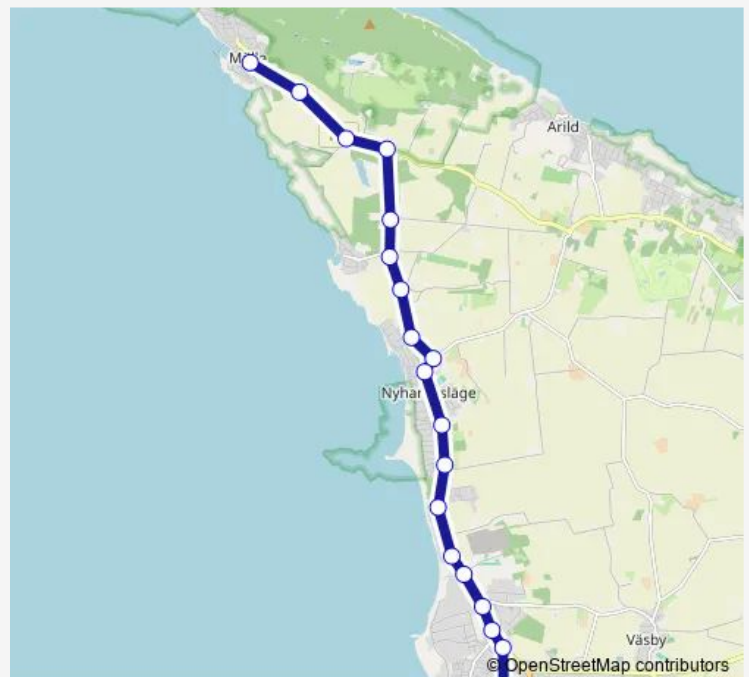

Krapperup slottet

Krapperup Lerhamnsvägen

Nyhamnsläge Bräckevägen

Nyhamnsläge Måns Jons väg

Nyhamnsläge Nyhamnsskolan

Nyhamnsläge Centrum

Strandbaden Storaskärsvägen

Strandbaden Tallbacken

Strandbaden Strömstadsgatan

Strandbaden Höllviksgatan

Strandbaden Margreteberg

Höganäs Sandflyget

Höganäs Gruvgatan

Höganäs Bruksgatan

Höganäs Busstorget

Route schedule

Mölle busstation — Höganäs Busstorget

Monday 05:20-23:07

Tuesday 05:20-23:07

Wednesday 05:20-23:07

Thursday 05:20-23:07

Friday 05:20-23:07

Saturday 08:07-23:07

Sunday 08:07-23:07

Route info

Direction: Mölle busstation

Stops: 19

Trip Duration: 0 hour 21 min

Direction

Höganäs Busstorget — Mölle busstation

18 stops

[Open route schedule](#)