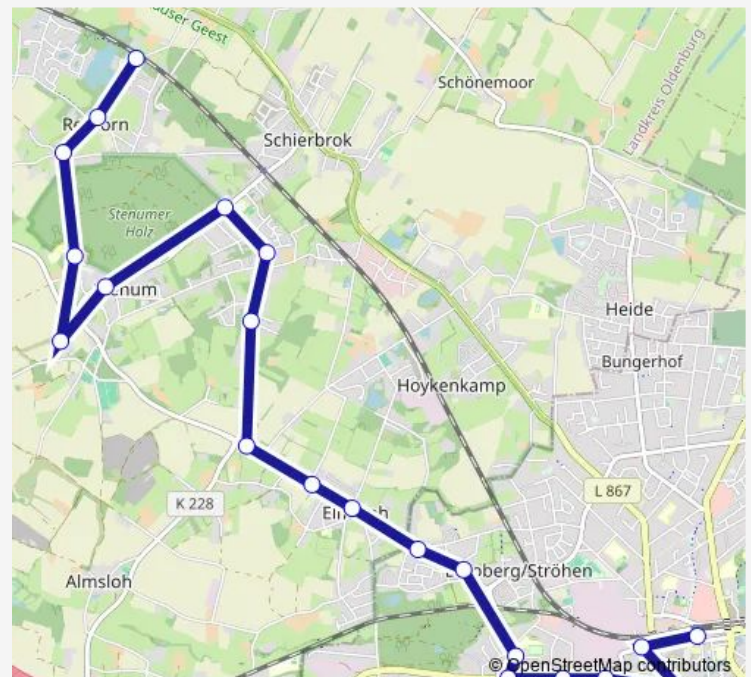

Delmenhorst Riehenweg

Delmenhorst Hoher Weg

Delmenhorst Kantstraße

Delmenhorst Brauenkamper Straße

Delmenhorst Neue Straße

Delmenhorst Rudolf-Königer-Straße

Delmenhorst Markt

Delmenhorst Post

Delmenhorst Bahnhof/Zob

### Route schedule

Rethorn Endstelle — Delmenhorst Bahnhof/Zob

Monday 06:50-16:50

Tuesday 06:50-16:50

Wednesday 06:50-16:50

Thursday 06:50-16:50

Friday 06:50-16:50

Saturday —

### Route info

Direction: Rethorn Endstelle

Stops: 21

Trip Duration: 0 hour 25 min