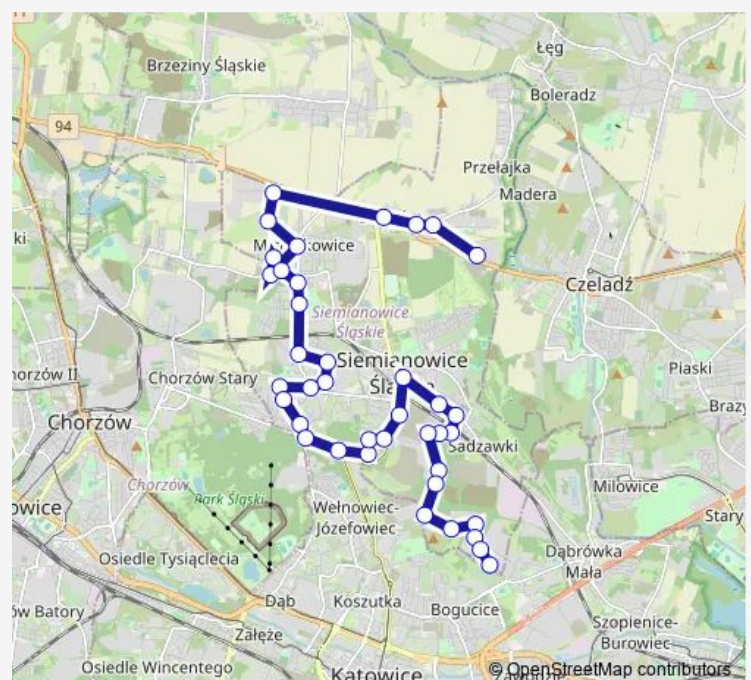

Osiedle Tuwima Grabowa

Welnowiec Plac Alfreda

Route schedule

Siemianowice Budowlana Końcowy — Bańgów Strefa Zakłady

Monday 12:40-20:40

Tuesday 12:40-20:40

Wednesday 12:40-20:40

Thursday 12:40-20:40

Friday 12:40-20:40

Saturday 12:40-20:40

Sunday 12:40-20:40

Route info

Direction: Siemianowice Budowlana Końcowy

Stops: 41

Trip Duration: 1 hour 4 min

Telewizja Katowice