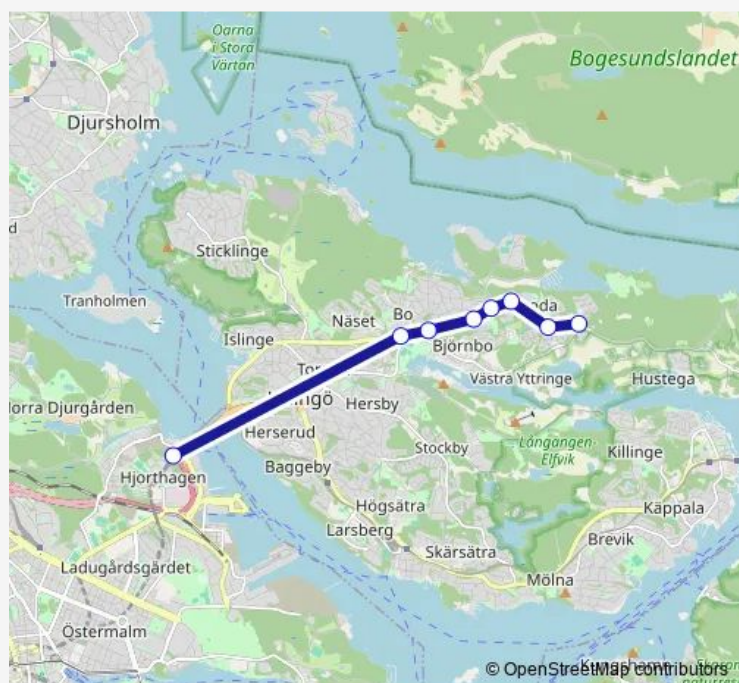

Direction

Södergarnsvägen — Ropsten T-bana

8 stops

[Open route schedule](#)

Södergarnsvägen

Hembyvägen

Lojovägen

Lidingö Rudboda torg

Wednesday 06:47-08:20

Thursday 06:47-08:20

Friday 06:47-08:20

Saturday —

Sunday —

Route info

Direction: Södergarnsvägen

Stops: 8

Trip Duration: 0 hour 13 min

Direction

Ropsten T-bana — Södergarnsvägen

8 stops

[Open route schedule](#)

Ropsten T-bana

Lidingövädden

Askrikevägen