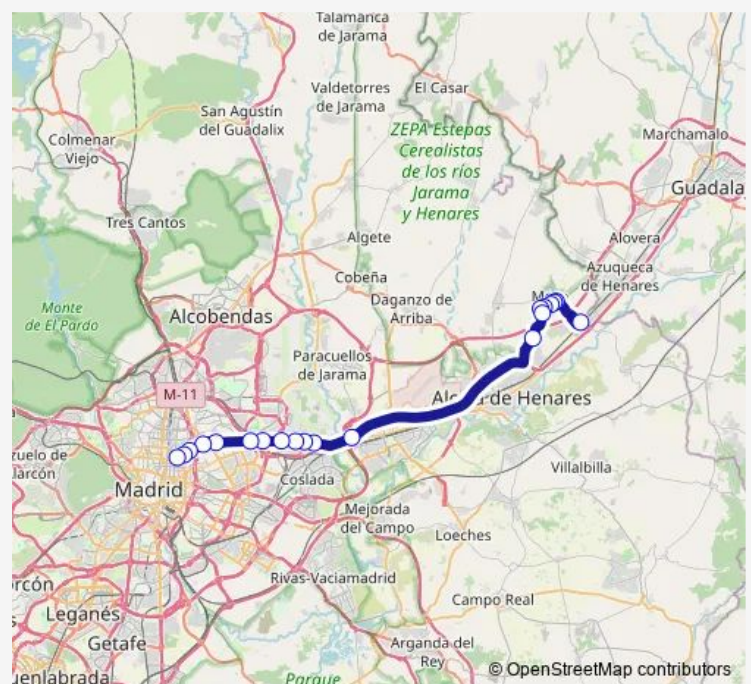

Ctra.A2-Barrio DEL Aeropuerto

Ctra.A2-Instituto

Av.América-Canillejas

Av.America-Pque.Conde Orgaz

Av.America-Arturo Soria

Av.America-Parque Avenidas

Av.America-Hotel

Intercambiador DE Avenida América

### Route schedule

Ctra.Estación-Est.Meco — Intercambiador DE Avenida América

Monday 04:00-18:00

Tuesday 04:00-18:00

Wednesday 04:00-18:00

Thursday 04:00-18:00

Friday 04:00-18:00

Saturday —

### Route info

Direction: Ctra.Estación-Est.Meco

Stops: 20

Trip Duration: 0 hour 25 min

222 — Madrid (Avda. América)-Meco