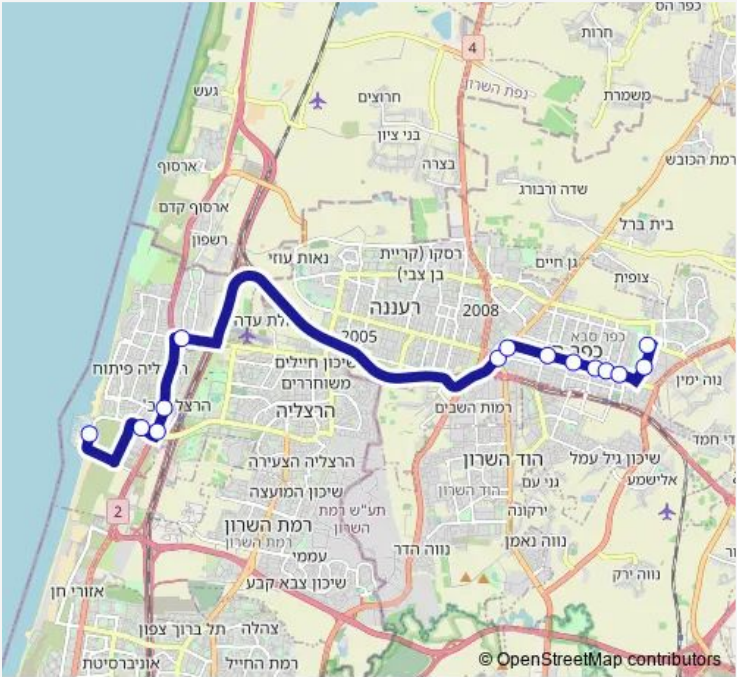

איזור התעשייה כפר סבא-כפר סבא<-השונית/יורדי ים-
ים-הרצליה-#1

Go to website

Direction
 ים השונית/יורדי ים — כפר סבא
 15 stops
[Open route schedule](#)

- איזור התעשייה כפר סבא
- התע'ש/גלגלי הפלדה
- וייצמן/התע'ש
- וייצמן/משה דיין
- תחנה מרכזית כפ"ס/ויצמן
- וייצמן/רוטשילד
- קניון ערים/וייצמן
- טשרניחובסקי/ויצמן
- מסוף רעננה/נתיב האבות
- צומת כפר שמריהו
- צומת הרצליה
- שדרות אבא אבן/אריה שנקר
- עדה לאבליים/ישעיהו ליבוביץ
- אלן טיורינג/אריה שנקר
- השונית/יורדי ים

Route schedule
 איזור התעשייה כפר סבא — השונית/יורדי ים

Monday	06:00-19:00
Tuesday	06:00-19:00
Wednesday	06:00-19:00
Thursday	06:00-19:00
Friday	07:00-11:00
Saturday	—
Sunday	06:00-19:00

Route info
 Direction: איזור התעשייה כפר סבא
 Stops: 15
 Trip Duration: 0 hour 37 min

Direction

השונית/יורדי ים — איזור התעשיה כפר סבא

14 stops

[Open route schedule](#)

השונית/יורדי ים

אבא אבן/ משכית

מחלף הסירה לצפון

צומת הרצליה

Route info

Direction: השונית/יורדי ים

Stops: 14

Trip Duration: 0 hour 31 min

222 Bus time schedules and route maps are available in an offline PDF at busmaps.com. Use the busmaps.com website to see live bus times, train schedule or subway schedule, and step-by-step directions for all public transit in Tel Aviv