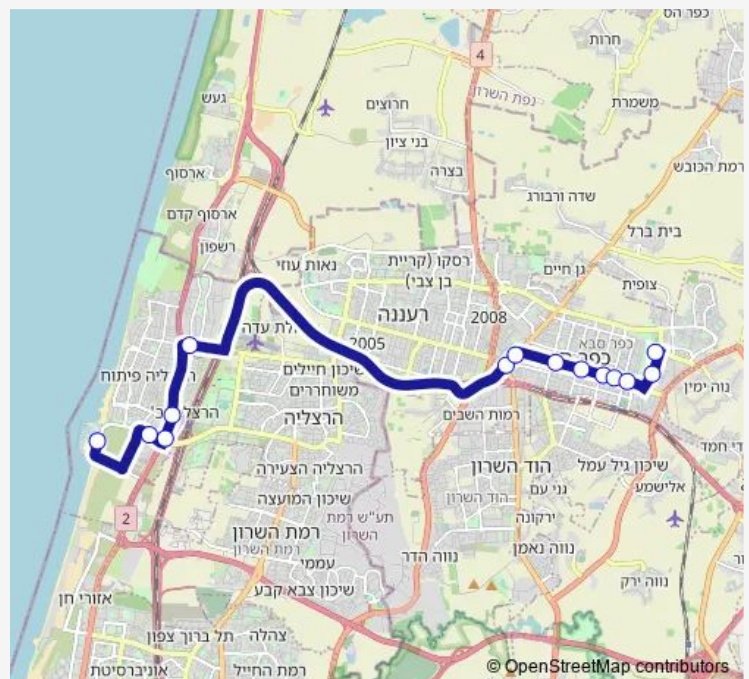

וייצמן/התע'ש

וייצמן/משה דיין

תחנה מרכזית כפ"ס/וייצמן

וייצמן/רוטשילד

קניון ערים/וייצמן

טשרניחובסקי/וייצמן

מסוף רעננה/נתיב האבות

צומת כפר שמריהו

צומת הרצליה

שדרות אבא אבן/אריה שנקר

עדה לאבליים/ישעיהו ליבוביץ

אלן טיורינג/אריה שנקר

השונית/יורדי ים

Route schedule

איזור התעשייה כפר סבא — השונית/יורדי ים

Monday	06:00-19:00
Tuesday	06:00-19:00
Wednesday	06:00-19:00
Thursday	06:00-19:00
Friday	07:00-11:00
Saturday	—
Sunday	06:00-19:00

Route info

Direction: איזור התעשייה כפר סבא

Stops: 15

Trip Duration: 0 hour 37 min

Direction

השונית/יורדי ים — איזור התעשיה כפר סבא

14 stops

[Open route schedule](#)

Monday	07:05-20:05
Tuesday	07:05-20:05
Wednesday	07:05-20:05
Thursday	07:05-20:05
Friday	08:00-12:00
Saturday	—
Sunday	07:05-20:05

Route info

Direction: השונית/יורדי ים

Stops: 14

Trip Duration: 0 hour 31 min