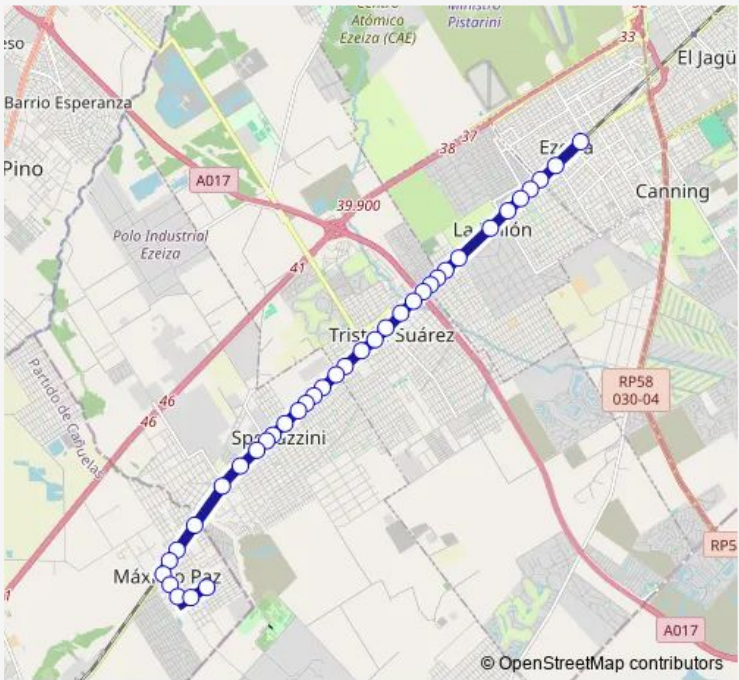

# Bus 222 Jpbsas222

[Go to website](#)

**Direction**  
 9 de Julio y Rep. del Perú — Estación Ezeiza  
 37 stops  
[Open route schedule](#)

- 9 de Julio y Rep. del Perú
- 9 de Julio y Sarmiento
- Pereda y San Eduardo
- Pereda y Máximo Paz
- Estación Máximo Paz
- Rp205 y Sarmiento
- Rp205 y Rep. de Venezuela
- Rp205 y Los Robles
- Av. N. Kirchner (Rp205) y Sarratea
- Av. N. Kirchner (Rp205) y Sgto. Cabral
- Av. N. Kirchner (Rp205) y P. de Mendoza
- Av. N. Kirchner (Rp205) y Sarmiento
- Estación Spegazzini
- Av. N. Kirchner (Rp205) y Estrada
- Av. N. Kirchner (Rp205) y América del Norte
- Av. N. Kirchner (Rp205) y Las Antillas
- Av. N. Kirchner (Rp205) y Groenlandia
- Av. N. Kirchner (Rp205) y Av. del Plata
- Av. N. Kirchner (Rp205) y Quito
- Av. N. Kirchner (Rp205) y Av. Argentina
- Av. N. Kirchner (Rp205) y Alem

**Route schedule**  
 9 de Julio y Rep. del Perú — Estación Ezeiza

Monday	01:26-23:26
Tuesday	01:41-23:21
Wednesday	01:26-23:26
Thursday	01:41-23:21
Friday	01:26-23:26
Saturday	01:26-23:33
Sunday	01:26-23:26

**Route info**  
 Direction: 9 de Julio y Rep. del Perú  
 Stops: 37  
 Trip Duration: 0 hour 44 min

■ 222 — Jpbsas222 **BusMaps**

Av. N. Kirchner (Rp205) y Erratchu

Estación Tristan Suarez

Av. N. Kirchner (Rp205) y Saavedra

Estación Ezeiza