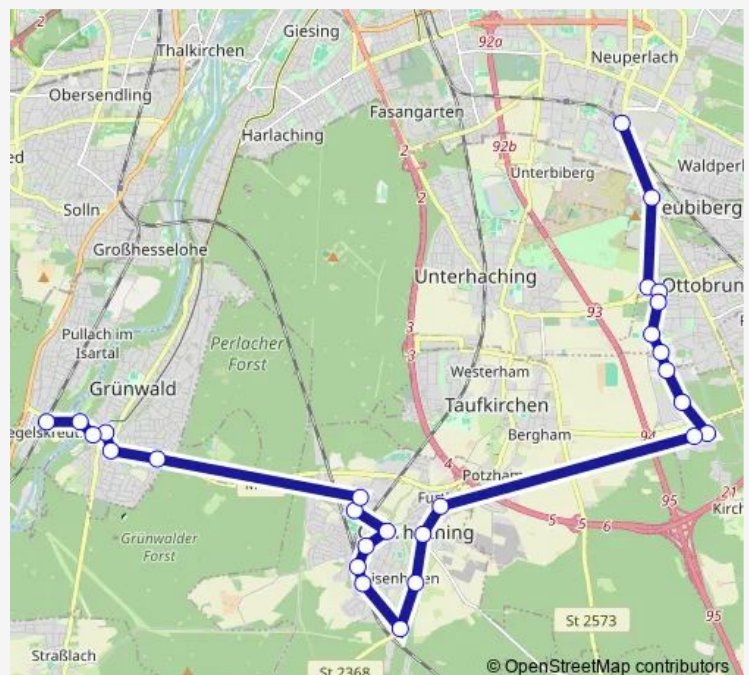

Brunnthal, Zusestraße

Furth, Am Gries

Oberhaching, Lanzenhaarer Str.

Deisenhofen, Tölzer Straße

Deisenhofen, Josefstraße

Deisenhofen *100 West

Oberhaching, St.-Rita-Weg

Oberhaching, Schlagerberg

Oberhaching, Am Sportplatz

Oberhaching, Schmidweg

Grünwald, Josef-Sammer-Straße

Grünwald, Gymnasium

Route schedule

Neuperlach Süd — Höllriegelskreuth

Monday 05:28-20:55

Tuesday 05:28-20:55

Wednesday 05:28-20:55

Thursday 05:28-20:55

Friday 05:28-20:55

Saturday 05:15-20:28

Sunday 06:15-20:28

Route info

Direction: Neuperlach Süd

Stops: 25

Trip Duration: 0 hour 55 min

222 — Neuperlach Süd - Brunnthal Nord - Deisenhofen West - Höllriegelskreuth

Grünwald, Derbolfinger Pl.

Grünwald, Rathaus

Grünwald, Isarbrücke

Höllriegelskreuth

Direction

Höllriegelskreuth — Neuperlach Süd