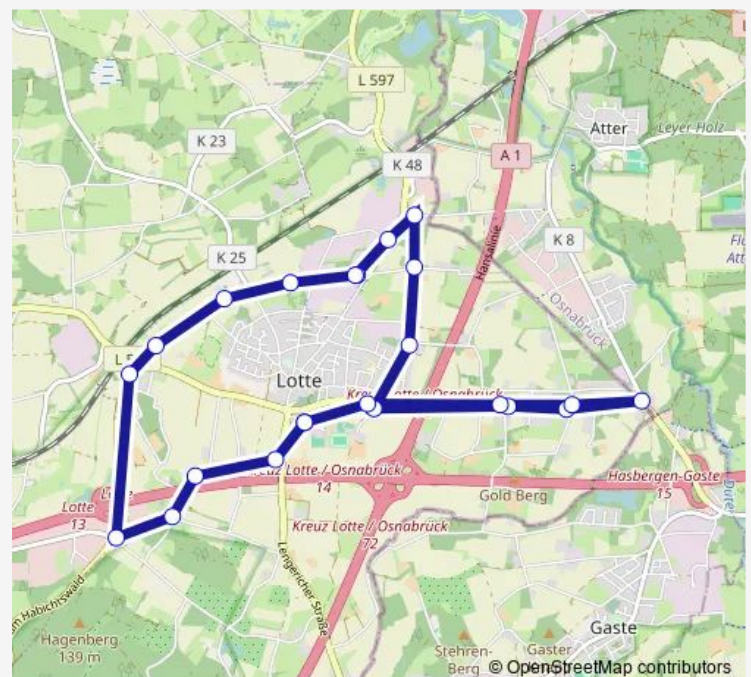

Lotte, Abzw. Berstenhorst

Lotte, Am Botterbusch

Lotte, Schultenweg

Lotte, Klausmeyer

Lotte, Torfkuhlenweg

Lotte, Hansaring

Lotte, Hansaring

Lotte, Westerfeld

Lotte, Altes Zollamt

Lotte, Krümpelstraße

Lotte, Grundschule

Route schedule

Lotte, Spellhof — Lotte, Sportzentrum

Monday 07:10

Tuesday 07:10

Wednesday 07:10

Thursday 07:10

Friday 07:10

Saturday —

Sunday —

Route info

Direction: Lotte, Spellhof

Stops: 45

Trip Duration: 0 hour 40 min

222 — Lotte - Osterberg - Lotte

Osterberg, Sonnenbrink

Osterberg, Glinsfort

Osterberg, Abzw. Hagenberg

Osterberg, Hagenbergstraße

Osterberg, Vogelbreite

Osterberg, Goldbachweg

Osterberg, Münsterstraße