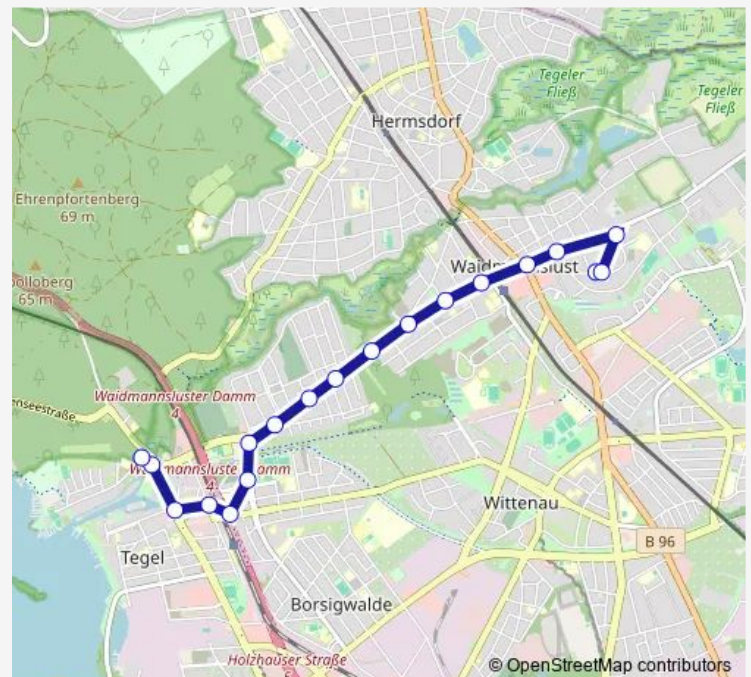

### Route info

Direction: Alt-Lübars

Stops: 24

Route Duration: 0 hour 28 min

U Alt-Tegel

An der Mühle

An der Mühle

## Direction

Märkische Zeile — An der Mühle

32 stops

[Open route schedule](#)

Märkische Zeile

Märkische Zeile

Wilhelmsruher D/Treuenbrietzener

Packereigraben

## Direction

Titiseestr. — An der Mühle

19 stops

[Open route schedule](#)

Titiseestr.

Titiseestr.

Zabel-Krüger-Damm/Titiseestr.

Schonacher Str.

## Route schedule

Titiseestr. — An der Mühle

Monday 07:36-16:50

Tuesday 07:36-17:08

Wednesday 07:36-17:48

Thursday 07:36-17:48

Friday 07:36-14:49

Saturday 09:25-17:08