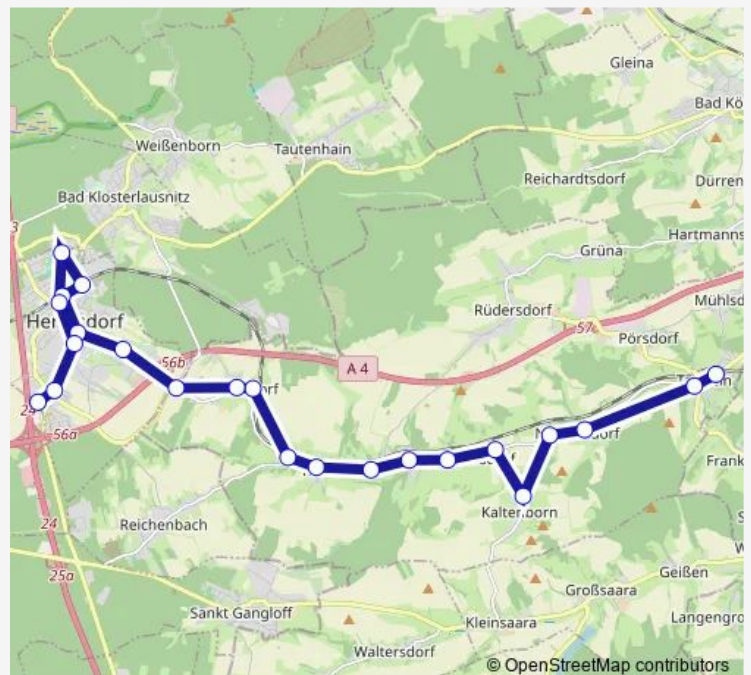

Bus 222

[Go to website](#)

Direction

Hermsdorf, Bahnhof — Harpersdorf

15 stops

[Open route schedule](#)

Hermsdorf, Bahnhof

Hermsdorf, Gymnasium

Kraftsdorf, Abzweig Reichenbach

Kraftsdorf, Feuerwehr

Kraftsdorf, Sportplatz

Harpersdorf, Seniorenheim

Harpersdorf, Gasthof

Harpersdorf

Route schedule

Hermsdorf, Bahnhof — Harpersdorf

Monday 13:34-15:06

Tuesday 13:34-15:06

Wednesday 13:34-15:06

Thursday 13:34-15:06

Friday 13:34-15:06

Saturday —

Sunday —

Route info

Direction: Hermsdorf, Bahnhof

Stops: 15

Trip Duration: 0 hour 29 min

■ 222

Direction

Gera, Friedrich-Naumann-Platz — Oberndorf (b. Kraftsdorf), Am Wald

20 stops

[Open route schedule](#)